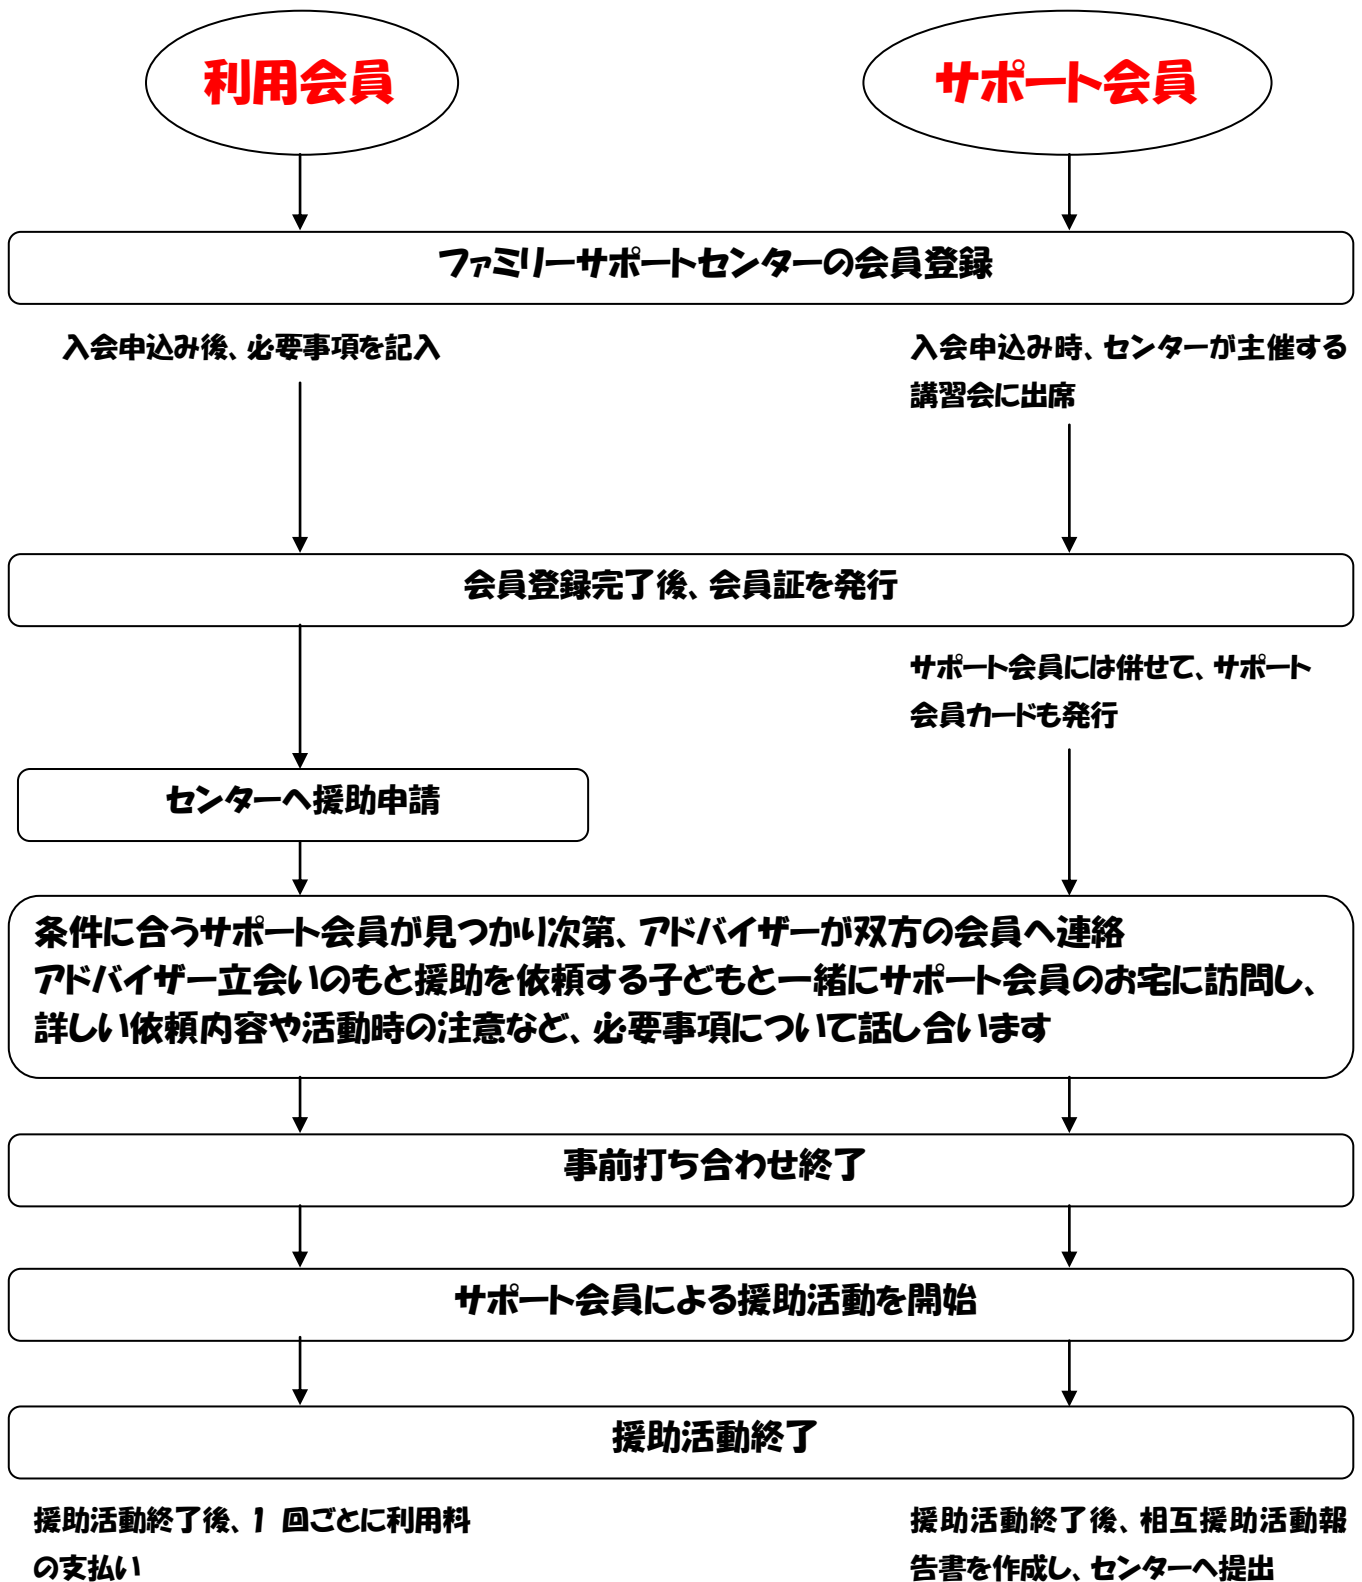

会員登録からサポートまでの流れ

※利用会員・サポート会員の申し込みは随時受付けています。お気軽にお問い合わせください。

※サポート会員の登録には、顔写真（縦 3cm×横 2.5cm）2枚が必要です。