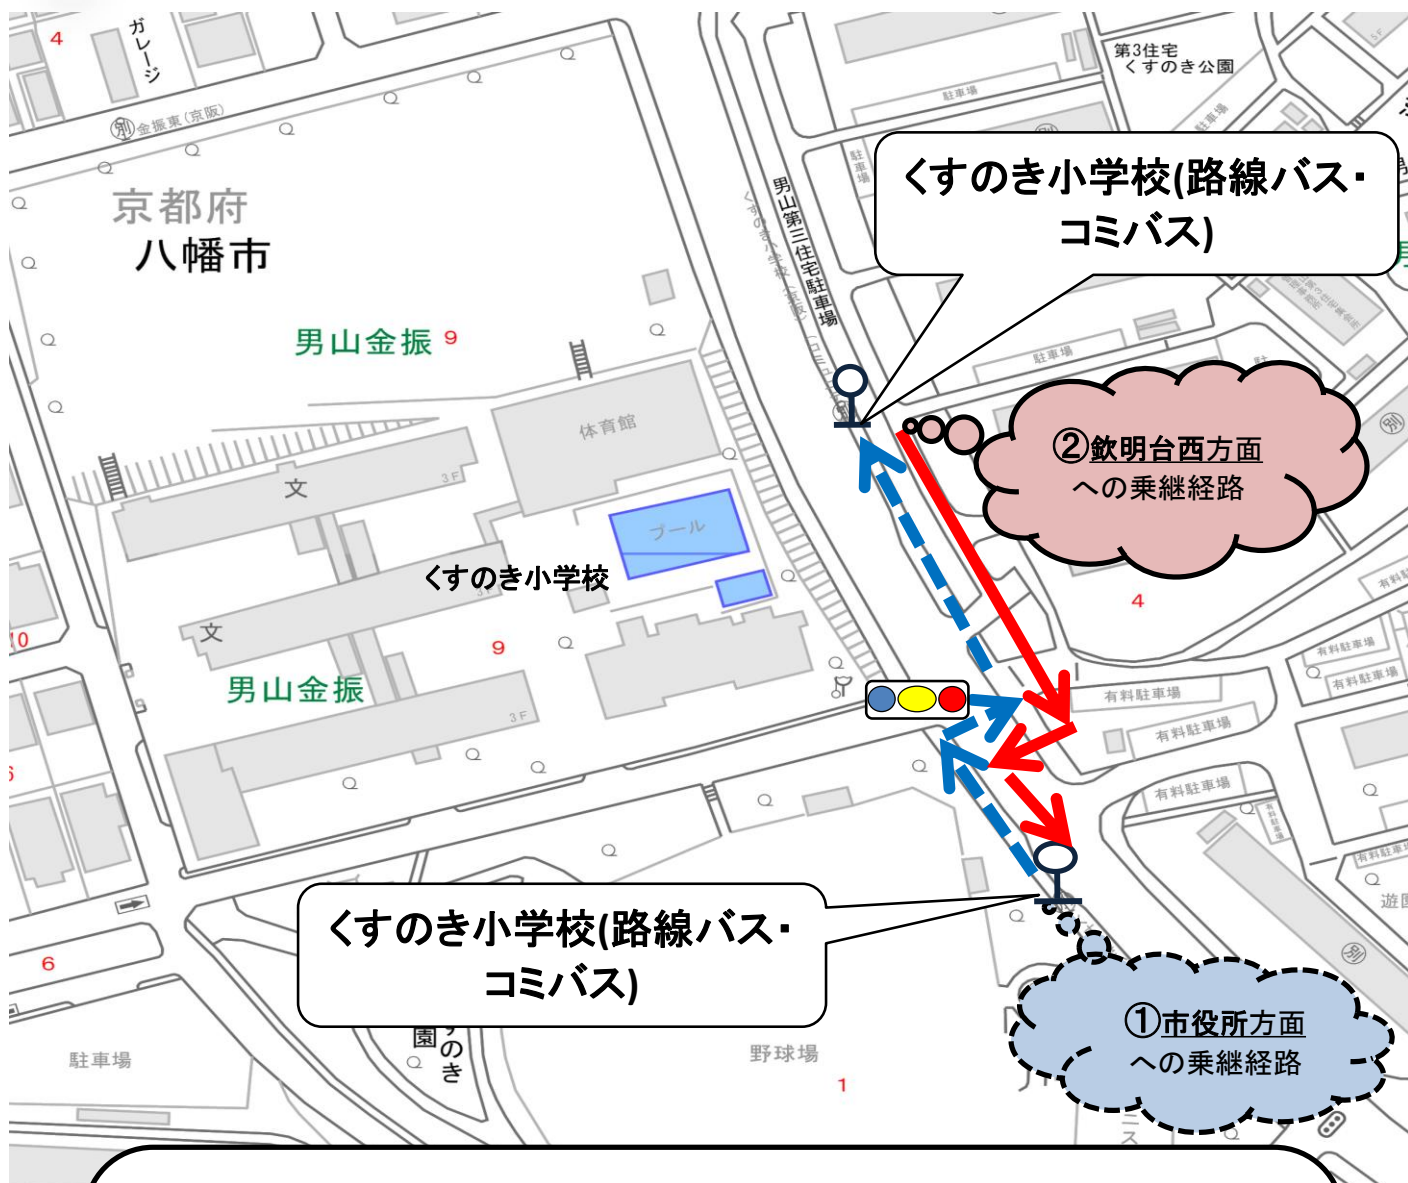

乗り継ぎバス停(くすのき小学校)地図

<①市役所方面への乗継 (路線バス→コミバス)>

下車後、バス進行方向にあります1つめの信号機で右方向に横断歩道を渡る。渡った先で左へ曲がるとバス停があります。

<②欽明台西方面への乗継 (コミバス→路線バス)>

下車後、バス進行方向にあります1つめの信号機で右方向に横断歩道を渡る。渡った先で左へ曲がるとバス停があります。