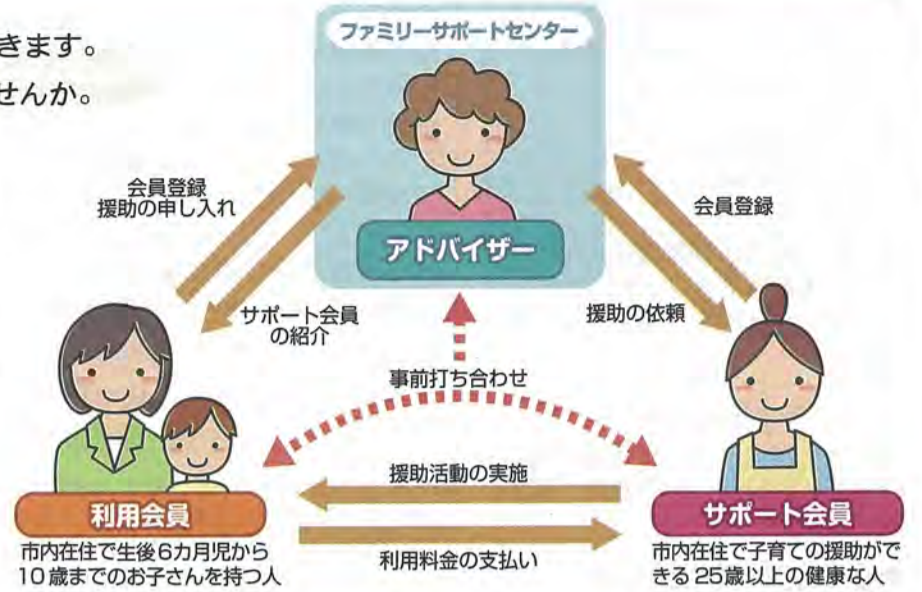

ファミリーサポートセンターの会員募集

子育てで困ったとき、近くに頼める人がいると子育ても安心できます。
依頼したい人、子育てに協力したい人は、これを機会に登録しませんか。

ファミリーサポートセンターとは

育児の援助を受けたい会員(利用会員)と育児の援助を行う会員(サポート会員)が、互いに助け合う有償ボランティアの会員組織です。保育施設等への送迎や外出時の一時預かりなど、子育て家庭に必要な援助を地域でサポートします。

サポート会員になるには会員登録が必要です。次の要件を満たし、センターで申し込みれば会員登録できます。

◆サポート会員

市内在住で子育ての援助が出来る25歳以上の人が対象。特別な資格は必要ありませんが、申し込みとセンター主催の講習会の受講が必要

です。

※原則、子どもを預かる場所はサポート会員の自宅で、宿泊を伴う援助活動はできません。

◆利用会員

市内在住で生後6カ月児から10歳までのお子さんを持つ人が対象。センターで入会申し込みが必要です。

※利用会員とサポート会員の両方の会員に登録することもできます。

平成26年3月末現在、サポート会員54人、利用会員192人、両方会員12人の計258人が登録しています。

◆申し込み・問い合わせ

市ファミリーサポートセンター(指月児童センター内) ☎・FAX 971-1109、月～金の午前9時～正午、午後1時～4時

利用時間と利用料金(1時間当たり)	
平日の午前7時～午後8時	700円
上記以外の時間帯、土、日、祝日	800円

※1時間を超えた場合は、30分ごとに半額加算します。
※兄弟姉妹など、2人目からは半額、交通費と食事代などは実費です。
※当日のキャンセルや無断で取り消した場合は、キャンセル料が必要です。