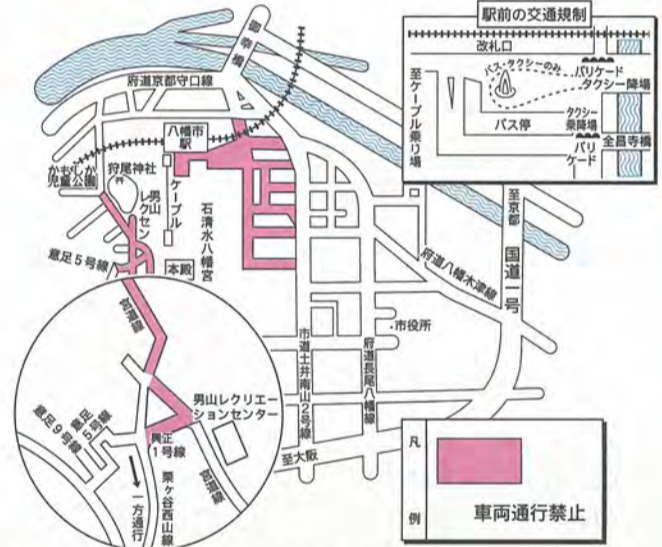

年末は12月26日(金)正午まで。年始は1月5日(月)から。

※予約・持ち込みは環境業務課まで。

▽資源物(空き缶・紙パック・ペットボトルなど)

年末は12月26日(金)午前8時まで。年始は1月6日(火)から通常どおり回収します。

▽プラスチック製容器包装

1月5日(月)から分別回収を開始します。

ごみ収集

年末年始のごみの収集は次のとおりです。(表)
▽大型ごみ(予約持ち込み)

燃やすごみ

収集地域	年内最終日	年始開始日
月・木曜日	12月29日(月)	1月5日(月)
火・金曜日	12月30日(火)	1月6日(火)

燃やさないごみ

収集地域	年内最終日	年始開始日
月曜日	12月29日(月)	1月12日(月・祝)
火曜日	12月30日(火)	1月13日(火)
水曜日	12月24日(水)	1月14日(水)
木曜日	12月25日(木)	1月15日(木)
金曜日	12月26日(金)	1月16日(金)

プラスチック製容器包装 (平成27年1月から開始)

収集地域	年始開始日
月曜日	1月5日(月)
火曜日	1月6日(火)
水曜日	1月7日(水)
木曜日	1月8日(木)
金曜日	1月9日(金)

上下水道の故障・修理

12月27日(土)から1月4日(日)までの故障・修理は美濃山浄水場(☎981-32255)へ連絡してください。なお、開閉作業は行いません。

八幡市 休日応急診療所

年末年始の診療日は、12月31日(水)から1月3日(土)まで、各日とも受付時間は、午前11時30分～午後5時30分。診療時間は正午。診療科目は、内科・小児科、歯科です。場所は市役所北側母子健康センター(☎9833-3001)

小児救急医療

宇治徳洲会病院および田辺中央病院は、年末年始も小児救急当直体制を実施しています。(24時間365日)
▽宇治徳洲会病院(宇治市小倉町春日森86 ☎0774-201111)
▽田辺中央病院(京田辺市田辺中央6の1の6 ☎0774-631111)

し尿の臨時収集 (有料)

年末年始の臨時収集の予約は、受付件数に限りがありますので、お早めにお願います。

◆問い合わせ 城南衛生管理組合業務課(☎633-5171)

年末の交通事故防止府民運動

12月11日(木)～31日(水)
「行く年の安全願う 京のまち」

反射材を使いましょう
夕方や夜、出かける時にはドライバークラッシュや発見してもらえよう、ピカッと光る反射材を身につけましょう。
八幡警察署(☎981-0110)

今冬の節電・省エネのお願い

冬は、暖房等により電力の使用量が多くなります。夏に引き続き、無理のない範囲で節電・省エネにご協力をお願いします。
期間 12月1日(月)～平成27年3月31日(火)の平日の午前9時～午後9時
※年末年始(12月29日(月)～1月4日(日))を除く
◆問い合わせ 環境保全課

年末年始交通規制のお知らせ

年末年始、交通規制(図)が行われます。規制時間等は次のとおりです(状況により延長の場合あり)。

八幡市駅周辺・橋本地区の交通規制
▽12月31日(水)(午後10時)～1月1日(木・祝)(午後6時)
▽1月2日(金)(午前9時～午後6時)
▽1月3日(土)(午前9時～午後5時)
橋本地区の交通規制
▽1月4日(日)・10日(土)・11日(日)・12日(月・祝)(午前9時～午後4時)
※混雑状況により規制解除

◆問い合わせ 八幡警察署交通課 ☎981-0110

車両通行止めのお知らせ

府事業による市道科手土井線移設工事のため、左図の区間が、通行止めとなっていますが、年末年始は片側交互通行により、車両の通行が可能になります。通行の際は、現地誘導員の指示に従ってください。
※市営駐車場は、年末年始も含め利用可能です。
◆問い合わせ 府山城北土木事務所 道路計画室(☎0774-62-1731)、市まちづくり推進課

10月8日(水)～平成27年3月中旬(予定)
※右記の期間以外