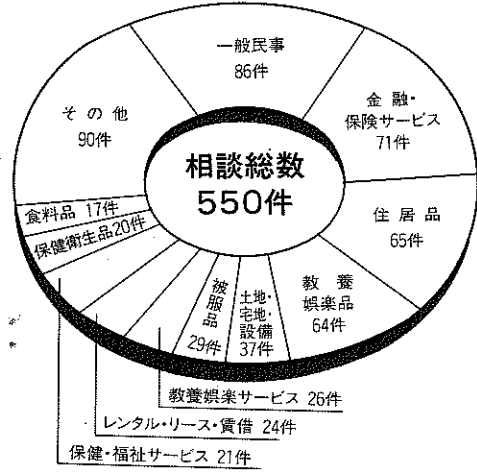

解約返金額 **4700万円**

商品やサービスの品質向上の法律相談は、公的資格を持つ専門相談員が解決に向けて対応している生活情報センターでは、7年度も多くの相談を受け、処理状況をまとめました。

〈品目別相談内容の内訳〉

商品やサービスの品質向上の法律相談は、公的資格を持つ専門相談員が解決に向けて対応している生活情報センターでは、7年度も多くの相談を受け、処理状況をまとめました。

事例を紹介

7年度における事例を紹介いたします。いまだに悩まれている方がいらっしゃいます。身近な問題として参考していただければ幸いです。