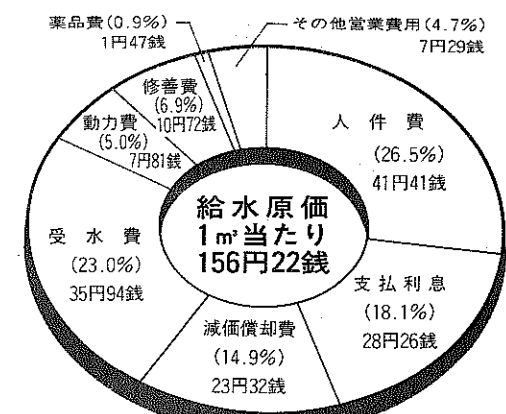

APEC開催 交通混雑緩和にご協力を 11月10日(土)の朝、大阪でアジア太平洋経済協力会議(APEC)が開催されます。

市民自治大学 市民まつり 10月29日(日) 10:00~16:00 会場:さざなみ公園周辺

市民まつり 10月29日(日) 10:00~16:00 会場:さざなみ公園周辺

国立交響楽団 11/28 開演 午後7時 文化センター大ホール

水道新旧料金表(表1)

Table with columns: 用途 (用途), 区分 (区分), 料金(円) (料金(円)). Rows include 普通用 (普通用), 浴場用 (浴場用), 臨時用 (臨時用), 共用 (共用).

財政状況の推移(表2)

水道料金を改定

10月分の使用水量から

市水道料金は、昭和61年に改定を行って以来10年近く経過してきまし... 標準世帯で2200円の増

給水原価(表3) 1立方メートル(1トン)の水の中には上記の表のような費用が含まれています。

5年度から赤字経営 9年度には1億8千万円の欠損... 前回の料金改定から既に9年6ヶ月が経過して...

減免制度を新設 生保世帯など対象に

Table detailing exemption criteria for various groups: 対象者 (対象者), 対象者の内容 (対象者の内容).