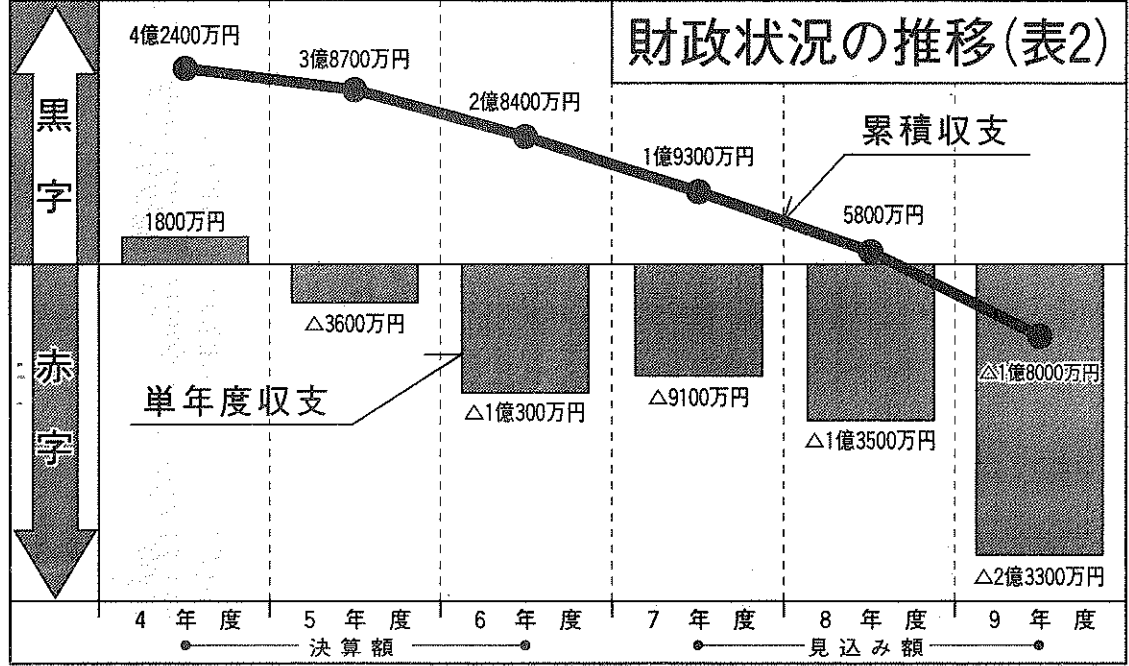

APEC開催 交通混雑緩和にご協力を 11月10日(土)の朝、大阪でアジア太平洋経済協力会議(APEC)が開催されます。

市民自治大学 市民まつり 10月29日(日) 10:00~16:00 会場:さざなみ公園周辺

市民まつり 10月29日(日) 10:00~16:00 会場:さざなみ公園周辺

国立交響楽団 11/28 開演 午後7時 文化センター大ホール

水道新旧料金表(表1)

Table with columns: 用途 (用途), 区分 (区分), 料金(円) (料金(円)). Rows include 普通用 (普通用), 浴場用 (浴場用), 臨時用 (臨時用), 共用 (共用).

財政状況の推移(表2)

水道料金を改定

10月分の使用水量から

市水道料金は、昭和61年に改定を行って以来10年近く経過してきまし... 標準世帯で2200円の増

給水原価(表3) 1立方メートル(1トン)の水の中には上記の表のような費用が含まれています。

5年度から赤字経営 9年度には1億8千万円の欠損... 前回の料金改定から既に9年6ヶ月が経過して...

減免制度を新設 生保世帯など対象に

Table detailing exemption criteria for various groups: 対象者 (対象者), 対象者の内容 (対象者の内容).