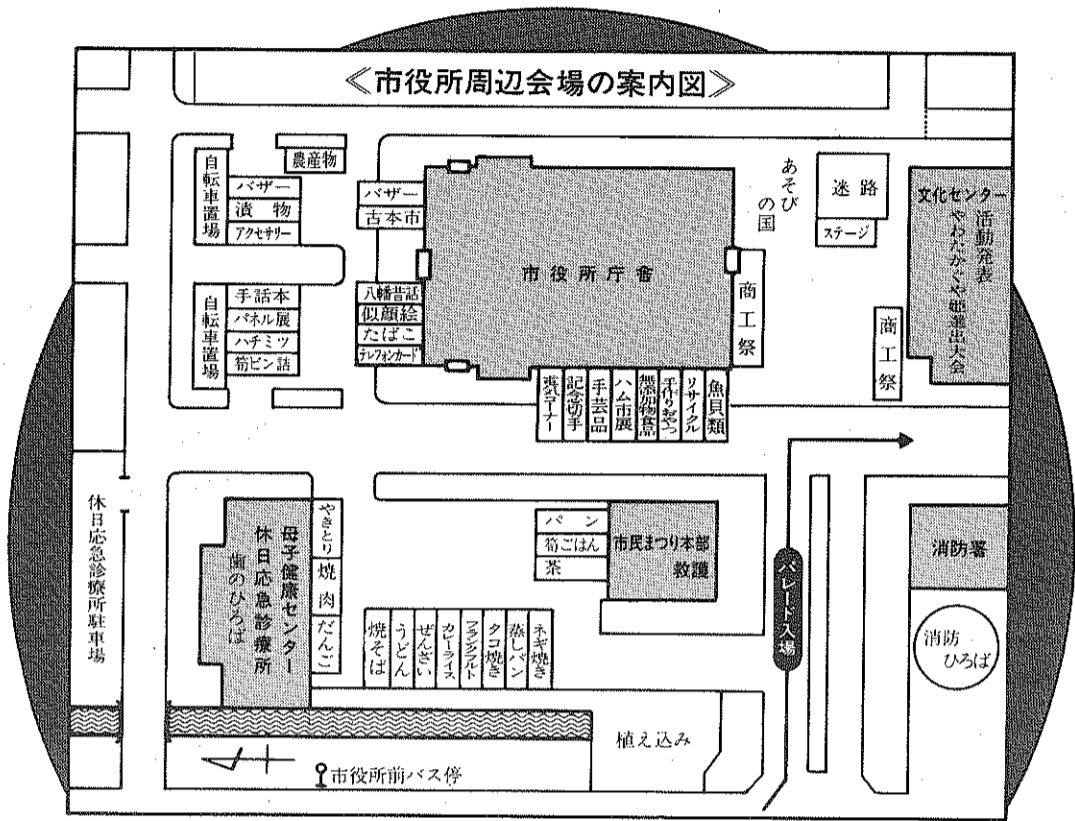

市民の手による新しい文化の創造をめざして、今年も11月7日(日)に「ふれあい市民まつり」を市役所周辺で開催します。当日は、多彩なイベントに加え、「やわたかぐや姫選出大会」や「歯のひろば」「消防ひろば」も同時開催されます。

オープニングは午前10時。ご家族そろってのお越しをお待ちしています。

なお、会場周辺は大変混雑しますので、ご来場には無料巡回バスをご利用ください。

11/7^日
10:00~16:00
市役所周辺

雨天の場合は催し物の一部が変更になることがあります