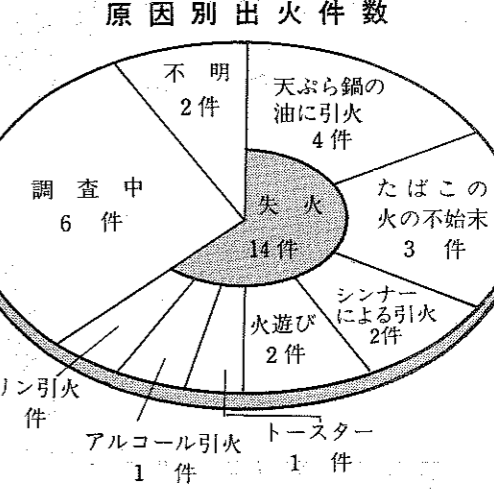

ポンプ車を更新

火災の第一線で活躍 消防本部

消防本部では、昭和40年代に購入したポンプ車が老朽化が進み、更新が必要と判断された。ポンプ車の更新は、火災の第一線で活躍する消防本部にとって重要な任務である。

市長の手帳から

二月下旬
市長の手帳から
二月下旬、市長の手帳から、市長の活動や市の様子について記述されています。

平成元年 火災救急統計

市消防本部は、昨年度(平成元年)1月1日から12月31日までの火災発生状況と救急出動状況をまとめた平成元年火災救急統計を発表しました。統計によると、火災発生件数は前年(昭和89年)に比べて減少、救急出動件数は1,884件で前年(昭和89年)に比べて増加しています。

火災発生状況の内訳は、建物火災が1,785件、車庫火災が3件、車庫火災が3件、その他が6件です。前年と比べて、建物火災が減少、車庫火災が増加しています。

火災出動状況 (1月1日～12月31日)

出動区分	件数
火災出動	22件
救急出動	1,584件
消防事故	32件
警戒出動	49件
水難出動	1件
危険物流出	19件
その他	62件
救助出動	16件
合計	1,785件

救急出動は毎年増加

救急出動件数は1,584件で、前年(昭和89年)の1,460件に比べて124件増加しています。救急出動のうち救急搬送は1,451人で、前年(昭和89年)の1,539人に比べて88人減少しています。