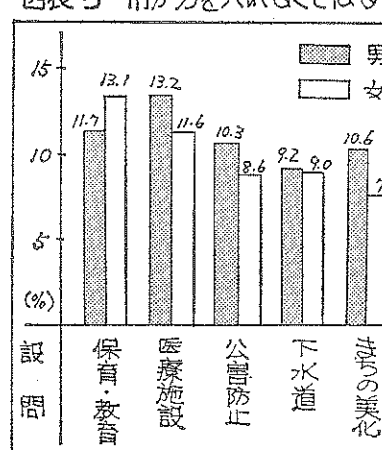

Table showing response rates by age group (20-60) and gender (Male/Female).

調査の目的は、市民のみなさんの意見が反映されていくことにより、市政の発展に貢献することです。

市が進める行政施策には、市民のみなさんの意見が反映されていくことにより、市政の発展に貢献することです。

図表2 回答者の男女別世帯構成

市が進める行政施策には、市民のみなさんの意見が反映されていくことにより、市政の発展に貢献することです。

発展途上のまち 八幡市のイメージ

図表7 市内に必要とする施設

表3 希望する催し

Table listing desired events like 'Movies', 'Famous speaker lectures', 'Exhibitions', etc.

調査の回収率

男性 39.8% 女性 55.6% 合計 47.6%

図表5 市が力を入れているのは何ですか

図表6 生活環境の評価

Table evaluating living environment items like 'Public transport', 'Traffic', 'Safety', etc.

図表3 市に対する評価

表1 市に昔情・愛意を出したか

Table asking if respondents have affection for the city, broken down by gender.

表2 自由時間の活用状況

Table showing how respondents spend their free time, such as 'TV watching', 'Reading', etc.

図表8 本報やわたの評価

凡例

物価モーター

11月の物価調査結果 (△は値下り品) 単位:円

Table of price survey results for November, listing various goods and their price changes.