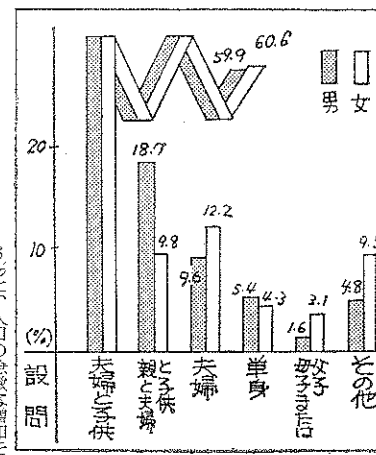

市役所の窓口業務 年末の市役所の業務は、12月28日(金)までです。年始は1月4日(金)から始めます。

上水道は 業務を休む12月29日から1月3日の間に起った水道の故障修理は、美濃山浄水場(美濃山真谷49-981-0181)で受け付けています。

第4回八幡市消費生活展 安全で豊かな暮らしを創るため、今年度も消費生活展を開催することになりました。

市民意識調査

市民参加の市政を

図表1 年齢、男女別回答状況

Table showing response rates by age group (20-60) and gender (Male/Female).

調査の目的は、市民のみなさんの意見が反映されていくことにより、市政の発展に貢献することです。

市が進める行政施策には、市民のみなさんの意見が反映されていくことにより、市政の発展に貢献することです。

図表2 回答者の男女別世帯構成

市が進める行政施策には、市民のみなさんの意見が反映されていくことにより、市政の発展に貢献することです。