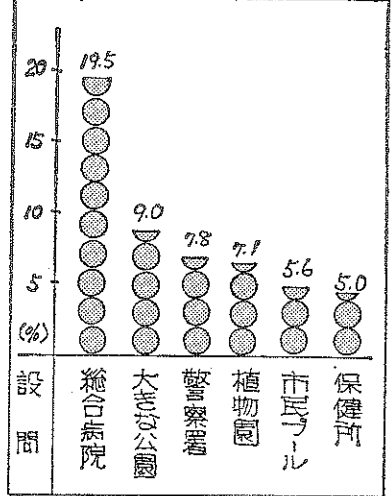

Table showing response rates by age group (20-60) and gender (Male/Female).

調査の目的は、市民のみなさんの意見が反映されていくことにより、市政の発展に貢献することです。

市が進める行政施策には、市民のみなさんの意見が反映されていくことにより、市政の発展に貢献することです。

図表2 回答者の男女別世帯構成

市が進める行政施策には、市民のみなさんの意見が反映されていくことにより、市政の発展に貢献することです。

発展途上のまち 八幡市のイメージ

図表7 市内に必要とする施設

表3 希望する催し

Table listing desired events like 'Movies', 'Famous speaker lectures', 'Exhibitions', etc.

調査の回収率

男性 39.8% 女性 55.6% 合計 47.6%

図表5 市が力を入れているのは何ですか

図表6 生活環境の評価

Table evaluating living environment items like 'Public transport', 'Traffic', 'Safety', etc.

図表3 市に対する評価

表1 市に昔情・愛意を出したか

Table asking if respondents have affection for the city, broken down by gender.

表2 自由時間の活用状況

Table showing how respondents spend their free time, such as 'TV watching', 'Reading', etc.

図表8 本報やわたの評価

凡例

物価モーター

11月の物価調査結果 (△は値下り品) 単位:円

Table of price survey results for November, listing various goods and their price changes.