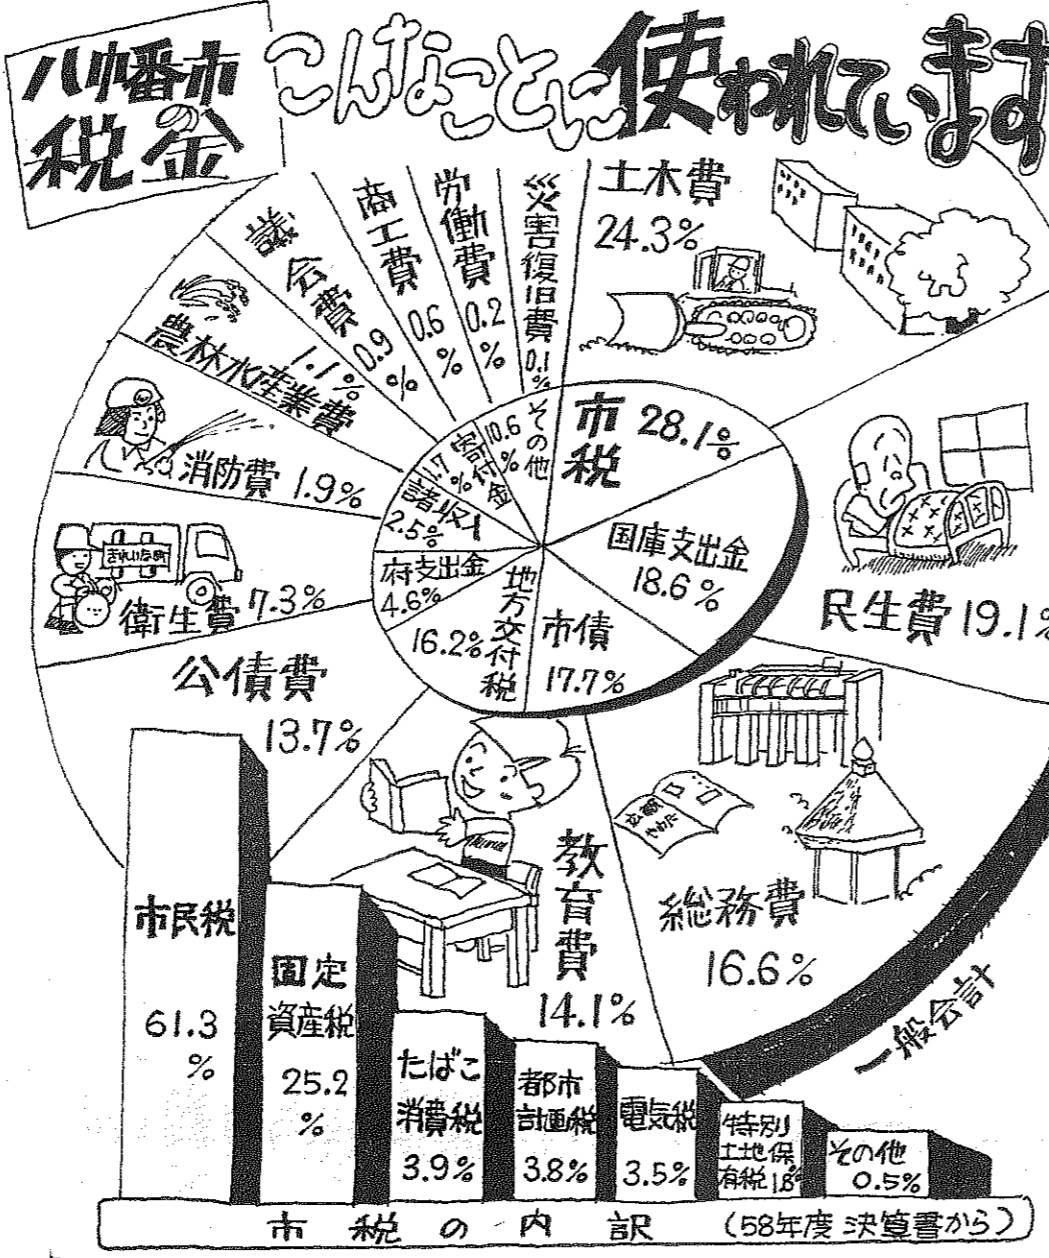

所得稅・事業稅・住民稅 確定申告

2月16日～3月15日

所得稅、事業稅、住民稅の確定申告は、住民稅を納めるための必要書類です。申告書の提出が完了しないと、住民稅の滞りや延滞料金の発生につながります。また、確定申告書の提出が完了しない場合は、住民稅の滞りや延滞料金の発生につながります。

確定申告書の提出が完了しない場合は、住民稅の滞りや延滞料金の発生につながります。また、確定申告書の提出が完了しない場合は、住民稅の滞りや延滞料金の発生につながります。

確定申告書の提出が完了しない場合は、住民稅の滞りや延滞料金の発生につながります。また、確定申告書の提出が完了しない場合は、住民稅の滞りや延滞料金の発生につながります。

稅 Q&A

確定申告書の提出が完了しない場合は、住民稅の滞りや延滞料金の発生につながります。また、確定申告書の提出が完了しない場合は、住民稅の滞りや延滞料金の発生につながります。

確定申告書の提出が完了しない場合は、住民稅の滞りや延滞料金の発生につながります。また、確定申告書の提出が完了しない場合は、住民稅の滞りや延滞料金の発生につながります。

確定申告書の提出が完了しない場合は、住民稅の滞りや延滞料金の発生につながります。また、確定申告書の提出が完了しない場合は、住民稅の滞りや延滞料金の発生につながります。

市民税・府民税の申告 60年1月1日現在で市に住所のある人... 申告の必要書類... 申告の必要書類... 申告の必要書類...

住宅取得控除 要件と控除額

住宅取得控除の要件と控除額に関する詳細な説明。控除額は、取得した住宅の価額の一定割合に基づいて計算されます。また、控除額には上限があります。

固定資産課税台帳の縦覧 4月上旬になる見込み

固定資産課税台帳の縦覧に関する情報。縦覧期間は、4月上旬から開始される見込みです。縦覧は、市民税や固定資産税の課税額を確認するために利用されます。

申告(納税)相談の日程

説明会	開催日時	会場
全区域対象	2月13日 午後1時30分～4時	市役所4階会議室
全区域対象	2月19日 午前10時～12時	市役所4階会議室
全区域対象	2月19日 午後1時～4時	市役所4階会議室
竹園番区、石城町、吉井地区対象	2月19日 午前9時～午後4時	男山公民館第2会議室
19日実施以外の男山地区対象	2月20日 午前9時～午後4時	男山公民館第2会議室
有智郷地区対象	2月22日 午前9時～11時30分	有智郷市民センター
都々城地区対象	2月25日 午前9時～11時30分	都々城市民センター
橋本地区対象	2月27日 午前9時～午後4時	橋本公民館
6区対象	2月28日 午前9時～午後4時	南ヶ丘保健館

無料納税相談

八幡市商工会 共催 八幡市商工会 共催 八幡市商工会 共催

課税課

お問い合わせ 983-1111

各種控除の所得から 差し引かれる金額

各種控除の所得から差し引かれる金額に関する説明。控除額は、所得から差し引かれ、課税対象となる金額を減少させます。

白色申告される方へ 収支内訳書の添付が必要になりました

白色申告される方へ、収支内訳書の添付が必要になりました。これは、所得の正確な申告を確保するための措置です。

1月2日降 家屋売買や取壊し、土地を売買した人の課税

1月2日降、家屋売買や取壊し、土地を売買した人の課税に関する情報。課税額は、売買代金の一定割合に基づいて計算されます。

軽自動車や 単車所有者 登録変更(移転や)の確認を

軽自動車や単車所有者、登録変更(移転や)の確認に関する情報。登録変更は、住民稅の滞りや延滞料金の発生につながります。