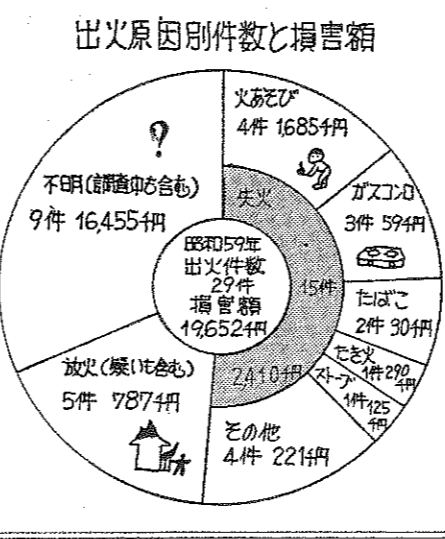

獅子降下と経典埋蔵のあと

男山の麓、神原町から東へ延びる延徳通沿い、田園地帯に分け入り、川口・下奈良へかけている。下奈良へ至る手前、三日月の谷の田んぼの中に「獅子塚」と呼ばれる塚がある。「獅子塚」とは、「男山古墳」には「獅子サカサ」といふ名の道に、塚の形が似ているとされている。現在、この塚は、高さ約10メートル、直径約10メートルの円形に築かれ、その頂上には、石の獅子の頭が埋蔵されているとされている。昭和十一年(一九三六)七月十八日、山崎四郎博士が、この塚に調査した。その結果、この塚は、古墳時代のものではなく、中世のものとされている。この塚には、古くから「獅子塚」と呼ばれてきた。その由来は、古くは、この塚に、獅子の頭が埋蔵されていたとされている。その由来は、古くは、この塚に、獅子の頭が埋蔵されていたとされている。

昭和59年 火災と救急の状況とまる

市消防本部がまとめた昭和59年の火災と救急の状況は、前年より火災件数は増加したが、救急件数は減少した。火災の発生場所は、住宅地が中心で、救急の発生場所は、商業地が中心であった。

建物火災が前年より5件増加

出火原因別件数と損害額

はばたけ若人たち

20歳の決意を胸に抱いて式典に参加した新成人(文化センター大ホール) 八幡市成人式

20歳の発言

八幡市青年会議所が主催する新成人式。新成人たちは、社会と個人の信頼関係について発言した。発言内容は、社会への感謝、自己責任の自覚、社会貢献の決意などが多かった。