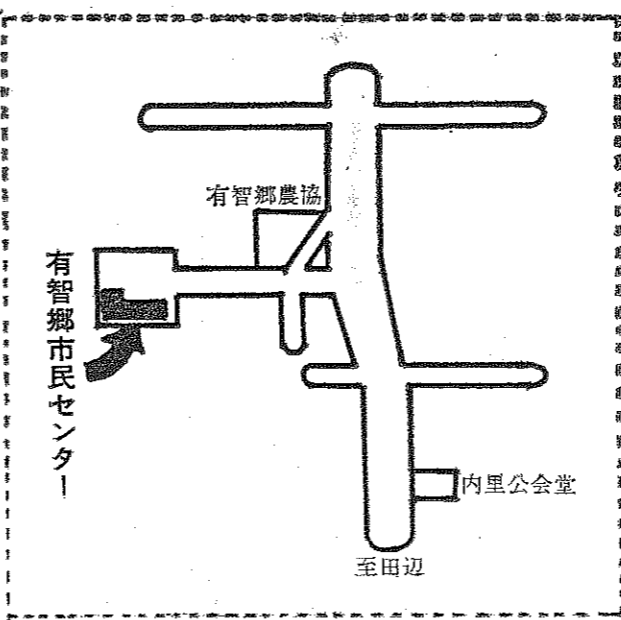

④ 当選者は、各政党の得票数に比例して決まります

- 当選人数は、各政党の得票数に比例して配分されます。
- 当選人は、各政党の候補者名簿に記載された順序により、上位から順に決まります。

じっくり選ぼう 人と政党

最近八幡市に転入した方

前の住所地で投票できます

昭和58年3月2日以後に八幡市に転入された方は、本市で投票することはできませんが、前住所地で投票できます。この場合、選挙区選出議員の選挙(旧地方区)については、前に住んでいた都道府県の選挙区の候補者を選ぶことになります。また、前に住んでいた所が遠い場合は不在者投票の手続きをして投票をすることができます。(不在者投票の方法は、1面の不在者投票の項をごらんください)このような投票をするには、前住所地の市町村の選挙人名簿に記載されている必要がありますので、前住所地の市区町村選挙管理委員会におたずねください。

第10投票所設置場所

第10投票所(区域は内里区)の設置場所が内里区公会堂から「有智郷市民センター」に変更されました。投票にあたっては、上記の図で投票場所を確認し、お間違のないようお願いいたします。

第8投票所設置場所

第8投票所(区域は中区)の設置場所が中区公会堂から「都々城市民センター」に変更されました。投票にあたっては、上記の図で投票場所を確認し、お間違のないようお願いいたします。

投票所の場所が変更 中区・内里区の方へ