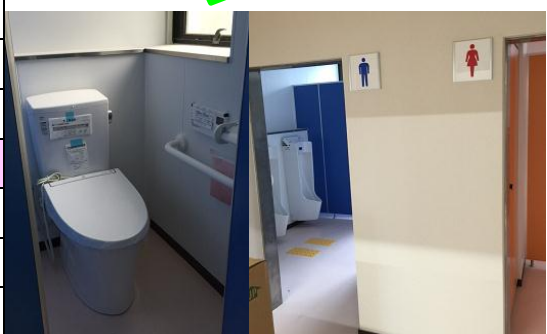

みなみがおかじどう
南ヶ丘児童センター
改修工事の状況
[2016年1月20日撮影]

2階手洗い場

LED照明

体育室

トイレ

※児童センターからのお知らせ

現在、児童センターは工事のため中央小学校を借りて活動をしています。

遊ぶ部屋(場所)は上の表を見て確認してください。