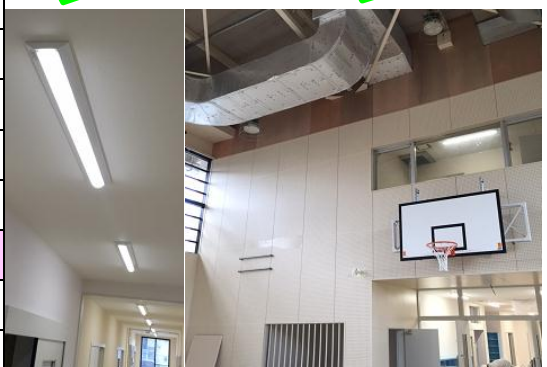

みなみがおかじどう
南ヶ丘児童センター
改修工事の状況
[2016年1月20日撮影]

2階手洗い場

LED照明

体育室

トイレ

※児童センターからのお知らせ

現在、児童センターは工事のため中央小学校を借りて活動をしています。

遊ぶ部屋(場所)は上の表を見て確認してください。