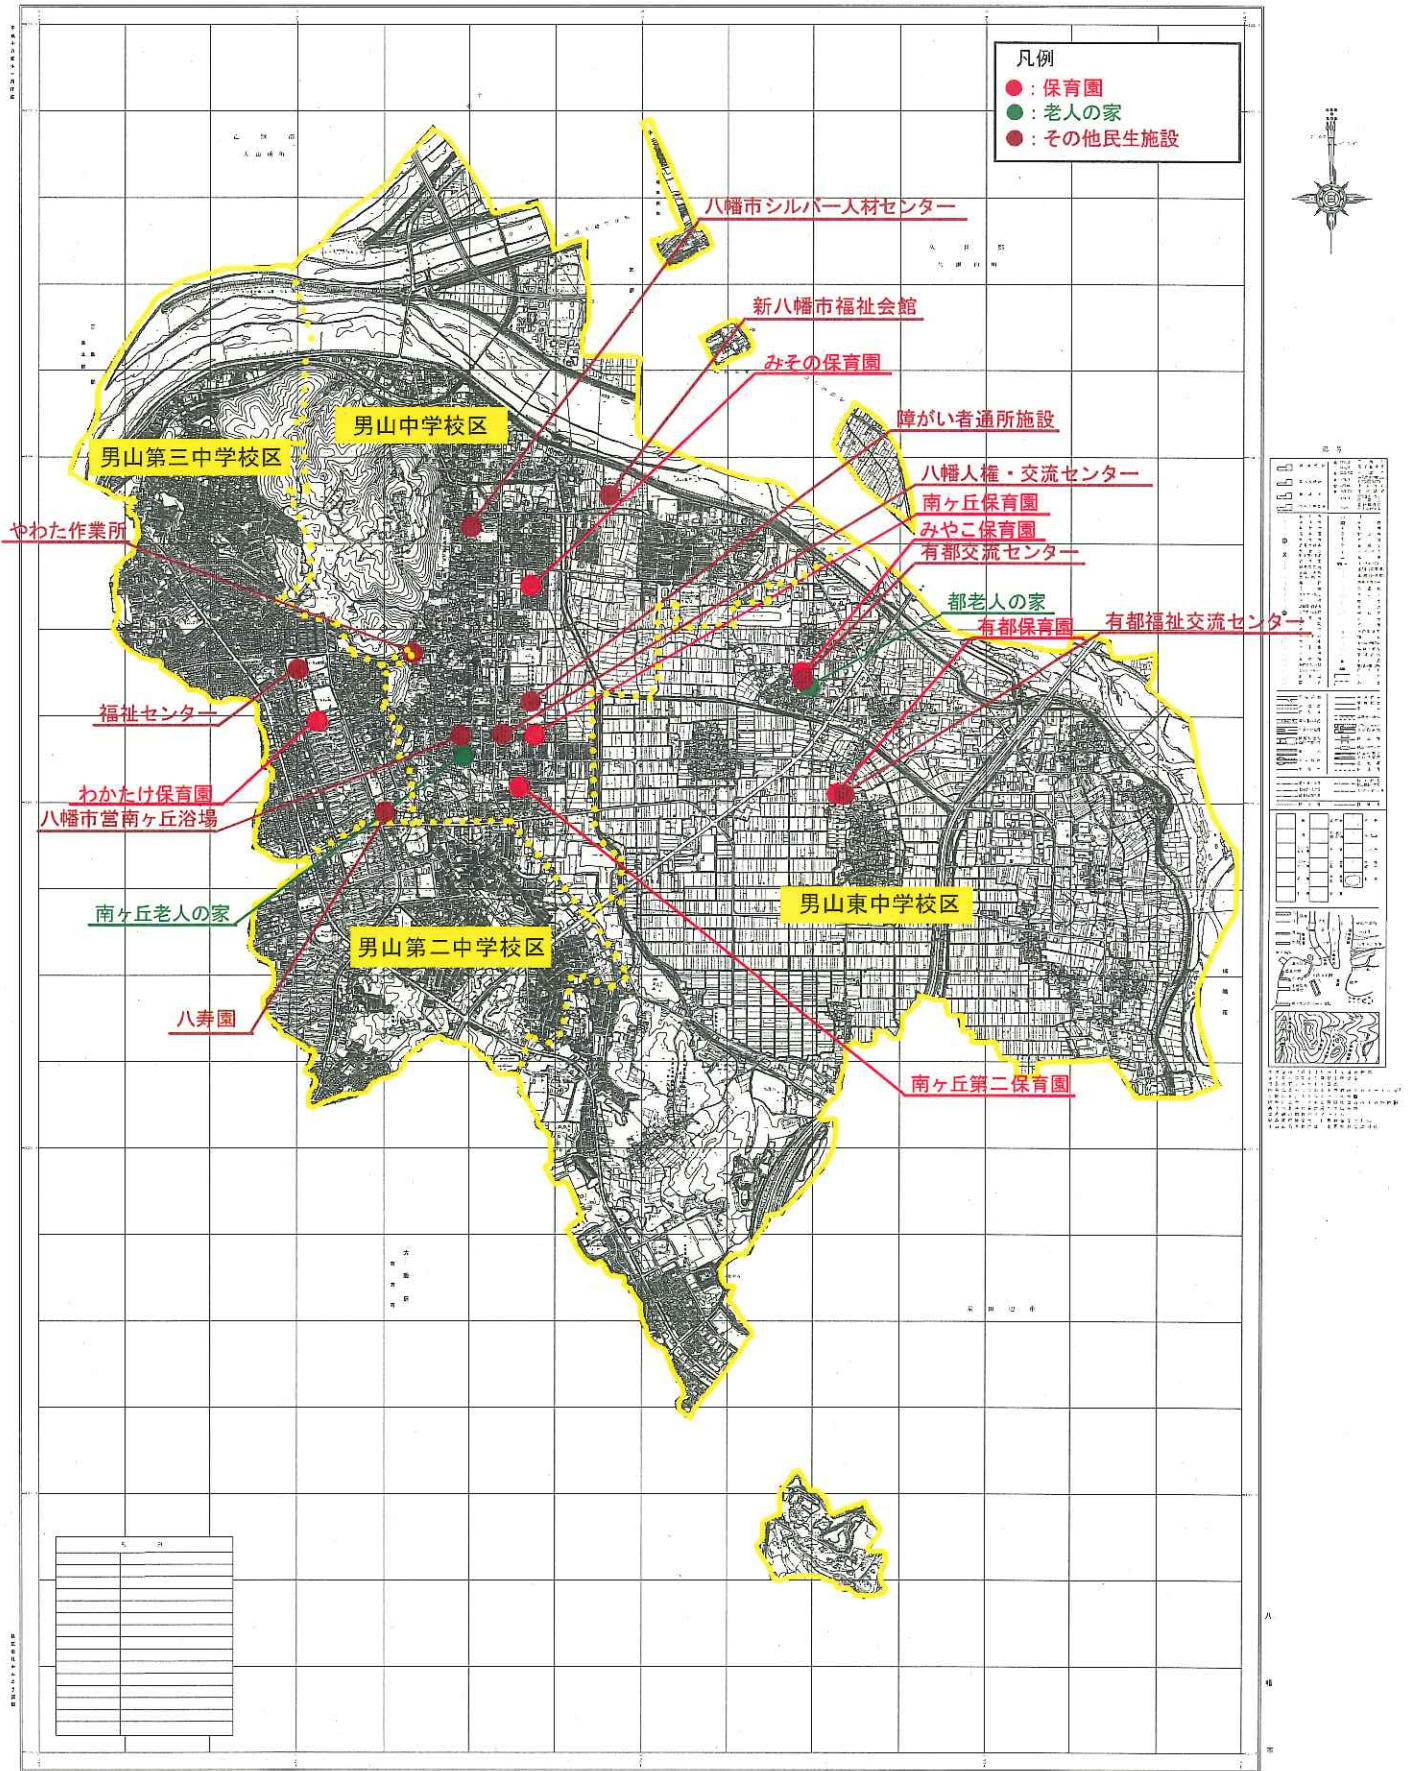

参考資料 公共施設位置図

■八幡市_公共施設位置図（教育施設：幼稚園、小学校、中学校）

八幡市 全 図

■八幡市_公共施設位置図（教育施設：その他）

八幡市全図

■八幡市 公共施設位置図
 (民生施設：児童センター、子育て支援センター、放課後児童育成施設)

八幡市全図

北

東

南

西

0 50 100 200 300 400 500 600 700 800 900 1000

1:10,000

1:20,000

1:50,000

1:100,000

1:200,000

1:500,000

1:1,000,000

1:2,000,000

1:5,000,000

1:10,000,000

1:20,000,000

1:50,000,000

1:100,000,000

1:200,000,000

1:500,000,000

1:1,000,000,000

■八幡市_公共施設位置図（民生施設：その他）

八幡市全図

■八幡市_公共施設位置図 (その他施設)

八幡市 全 図