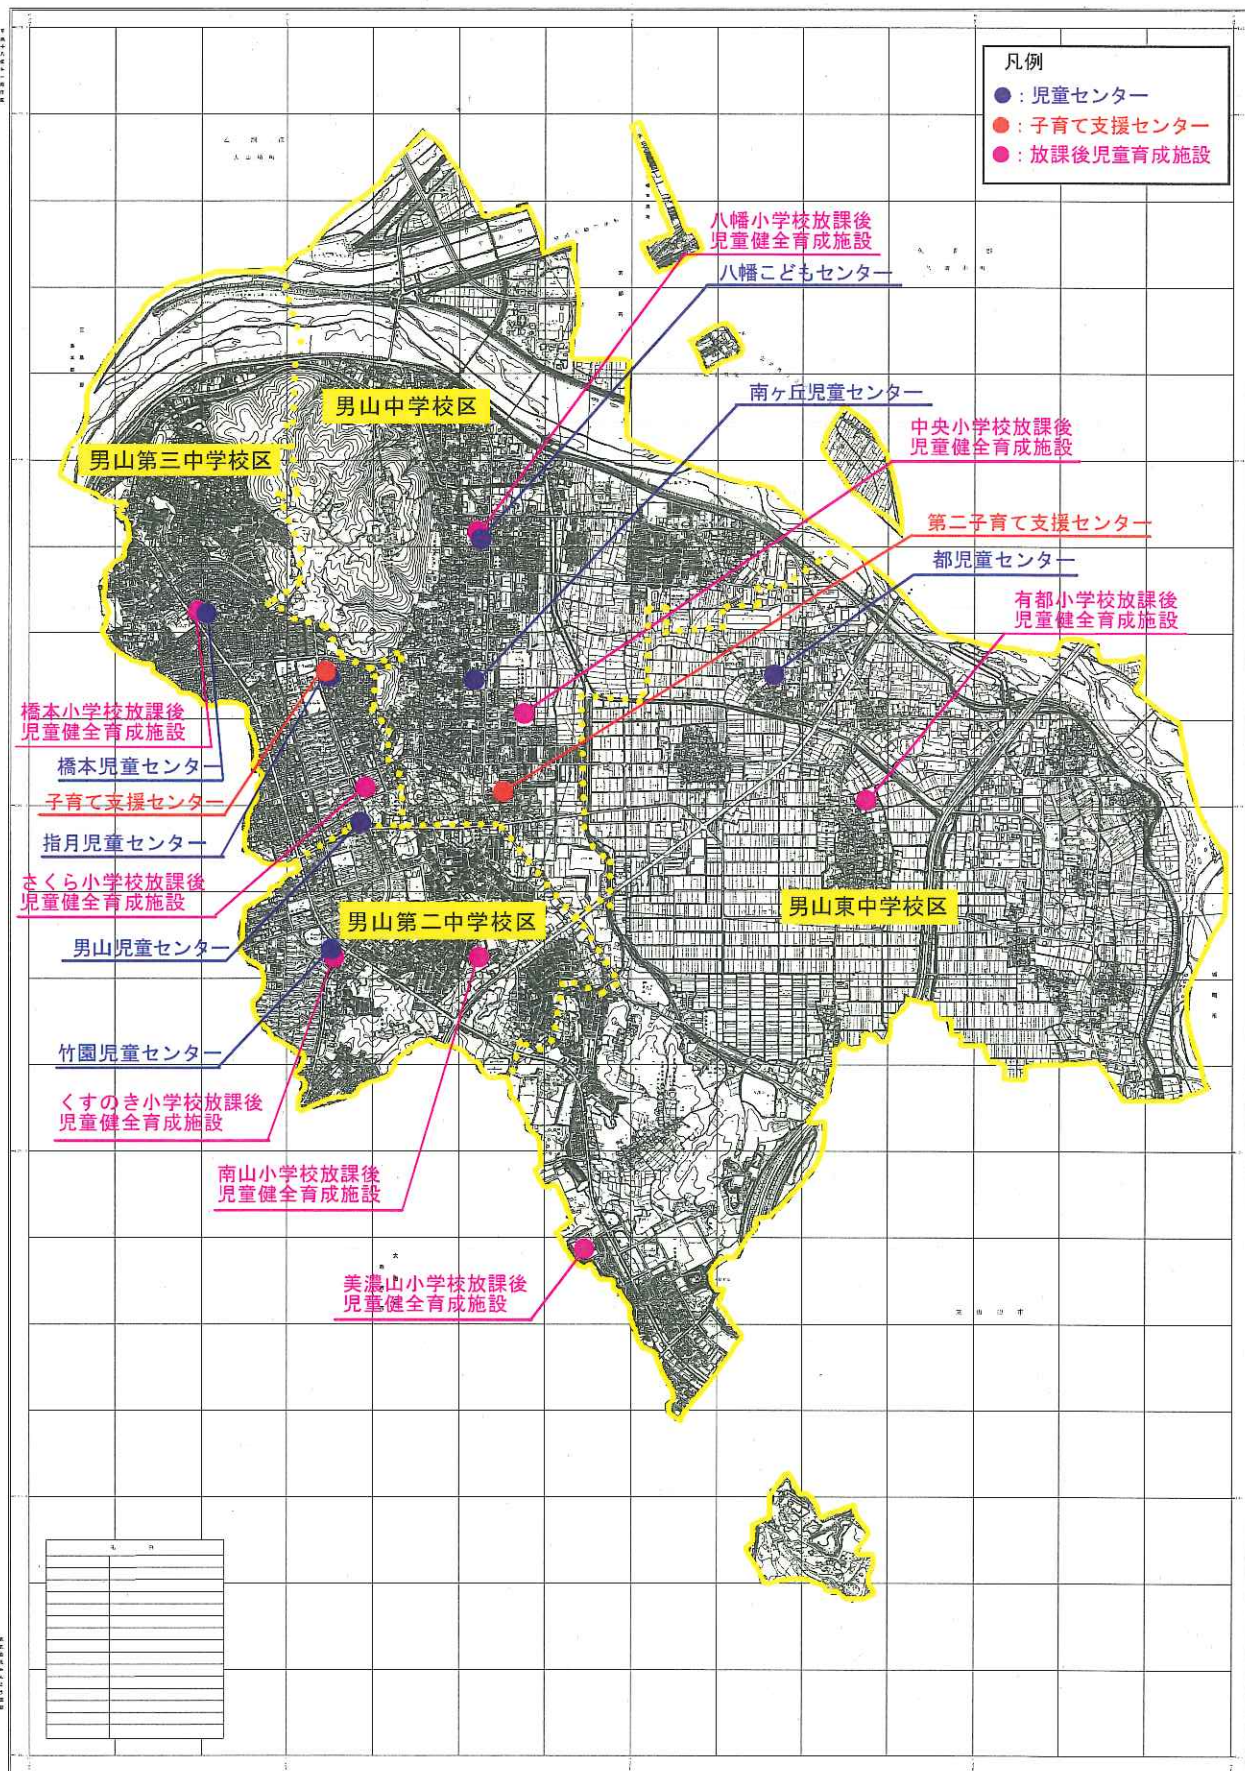

参考資料 公共施設位置図

■八幡市_公共施設位置図（教育施設：幼稚園、小学校、中学校）

八幡市 全 図

■八幡市_公共施設位置図（教育施設：その他）

八幡市全図

■八幡市 公共施設位置図
 (民生施設：児童センター、子育て支援センター、放課後児童育成施設)

八幡市全図

北

東

南

西

0 50 100 200 300 400 500 600 700 800 900 1000

1:10,000

1:20,000

1:50,000

1:100,000

1:200,000

1:500,000

1:1,000,000

1:2,000,000

1:5,000,000

1:10,000,000

1:20,000,000

1:50,000,000

1:100,000,000

1:200,000,000

1:500,000,000

1:1,000,000,000

■八幡市_公共施設位置図（民生施設：その他）

八幡市全図

■八幡市_公共施設位置図 (その他施設)

八幡市 全 図