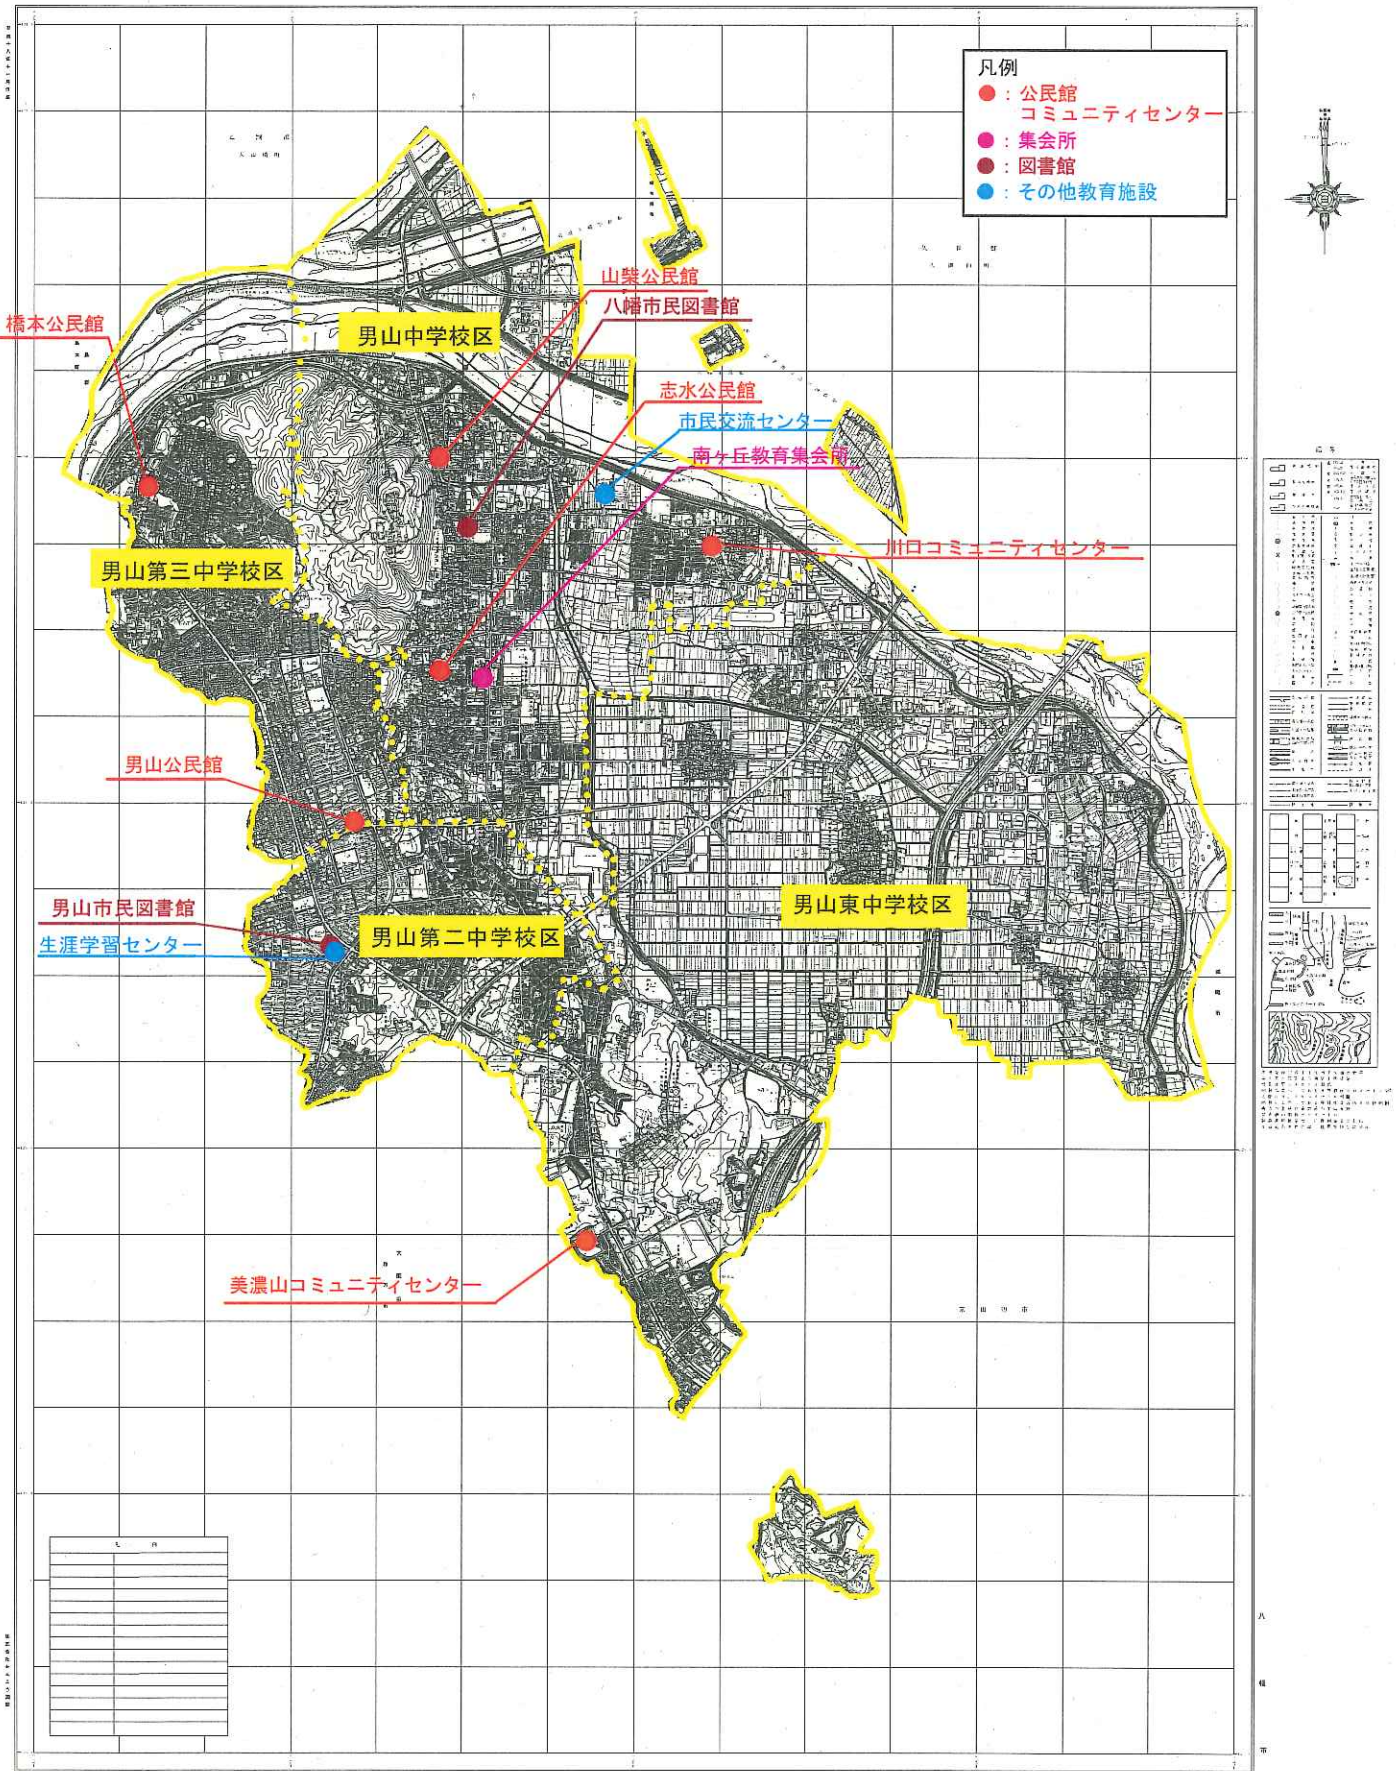

参考資料 公共施設位置図

■八幡市_公共施設位置図（教育施設：幼稚園、小学校、中学校）

八幡市 全 図

■八幡市_公共施設位置図（教育施設：その他）

八幡市全図

■八幡市 公共施設位置図
 (民生施設：児童センター、子育て支援センター、放課後児童育成施設)

八幡市全図

北

東

南

西

0 50 100 200 300 400 500 600 700 800 900 1000

1:10,000

1:20,000

1:50,000

1:100,000

1:200,000

1:500,000

1:1,000,000

1:2,000,000

1:5,000,000

1:10,000,000

1:20,000,000

1:50,000,000

1:100,000,000

1:200,000,000

1:500,000,000

1:1,000,000,000

■八幡市_公共施設位置図（民生施設：その他）

八幡市全図

■八幡市_公共施設位置図 (その他施設)

八幡市 全 図