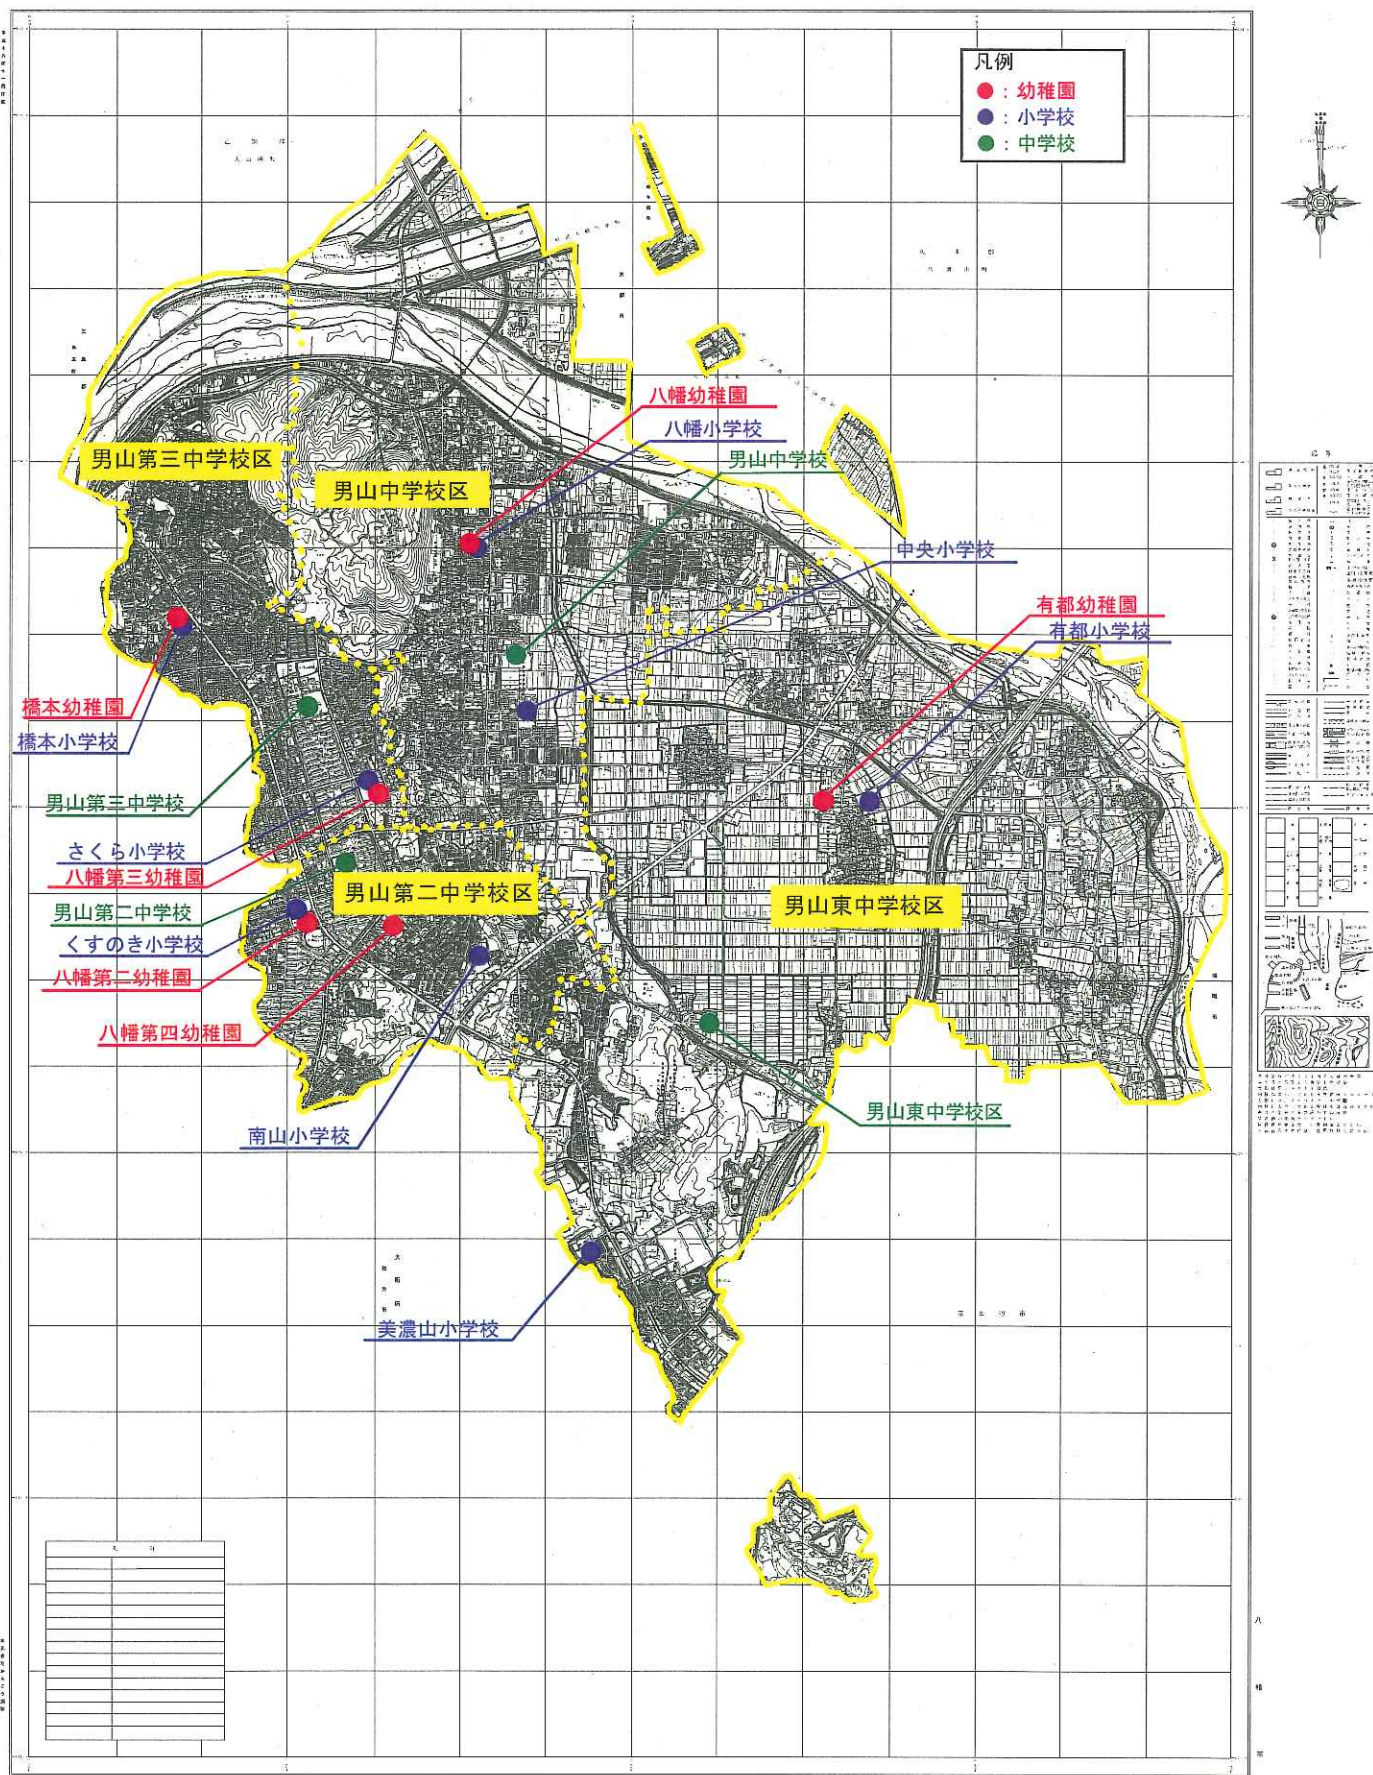

参考資料 公共施設位置図

■八幡市_公共施設位置図（教育施設：幼稚園、小学校、中学校）

八幡市 全 図

■八幡市_公共施設位置図（教育施設：その他）

八幡市全図

■八幡市 公共施設位置図
 (民生施設：児童センター、子育て支援センター、放課後児童育成施設)

八幡市全図

北

東

南

西

0 50 100 200 300 400 500 600 700 800 900 1000

1:10,000

1:20,000

1:50,000

1:100,000

1:200,000

1:500,000

1:1,000,000

1:2,000,000

1:5,000,000

1:10,000,000

1:20,000,000

1:50,000,000

1:100,000,000

1:200,000,000

1:500,000,000

1:1,000,000,000

■八幡市_公共施設位置図（民生施設：その他）

八幡市全図

■八幡市_公共施設位置図 (その他施設)

八幡市 全 図