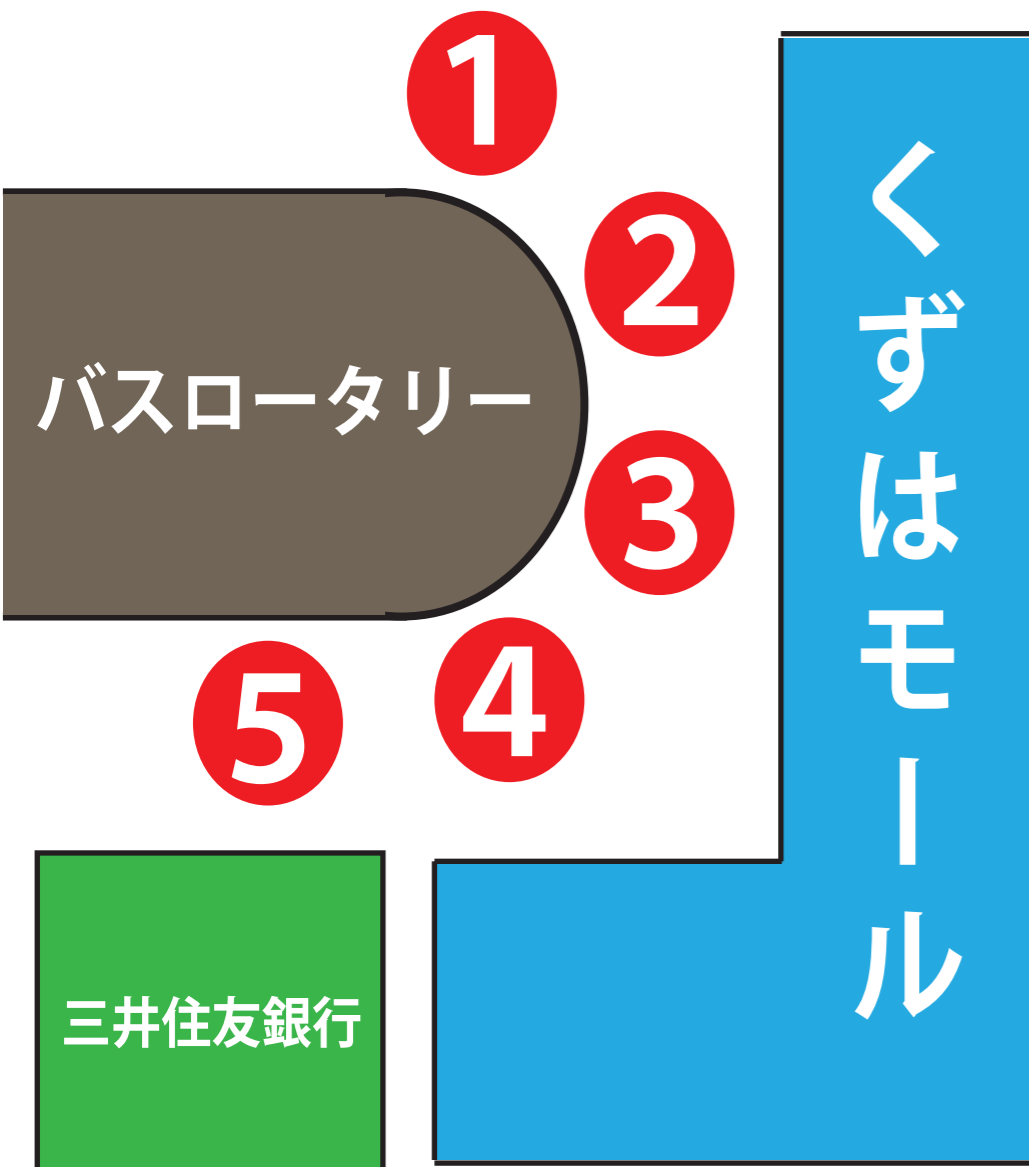

# 2023年4月1日(土)樟葉駅バスのりばの変更について

2023年4月1日(土)からのりばが大幅に変更となります。(④のりばは変更ございません。)  
各のりばの経路番号と行先をご確認いただきますようお願い致します。

## 樟葉駅

2023年4月1日以降ののりば位置

のりば	経路番号	行先	3月31日までののりば位置
①	9・11B・20	男山北右回り、泉回り、男山東右回り	変更なし
	10・13B・14・21	男山北左回り、京阪橋本、男山車庫、男山東左回り	
②	5	くずは男山循環	①
	6・15	男山南右回り、枚方ハイツ	③
	7・40・41	男山南左回り、男山車庫、石清水八幡宮	
	8	中ノ山循環	
③	39・88	枚方市駅北口、田ノ口団地	⑤
	96	総合スポーツセンター	
	84・87・97	北片鋒、西船橋循環(右回・左回)、藤阪ハイツ	
④	1・2・2A	ポエムノール北山	変更なし
	大2・大2A・直通	北山中央、ポエムノール北山	
	3	枚方ハイツ	
	90・92・93・94・95	藤阪ハイツ、枚方カントリー口、枚方カントリー、長尾駅	
	16・16A・16B 16C・67B・67D	松井山手駅、松井山手循環(右回・左回)、近鉄新田辺	
⑤	30・30A 31・直通・19A	水珀南山、摂南大学北口、松井山手駅、近鉄新田辺	②
	19・32	水珀、石清水八幡宮	