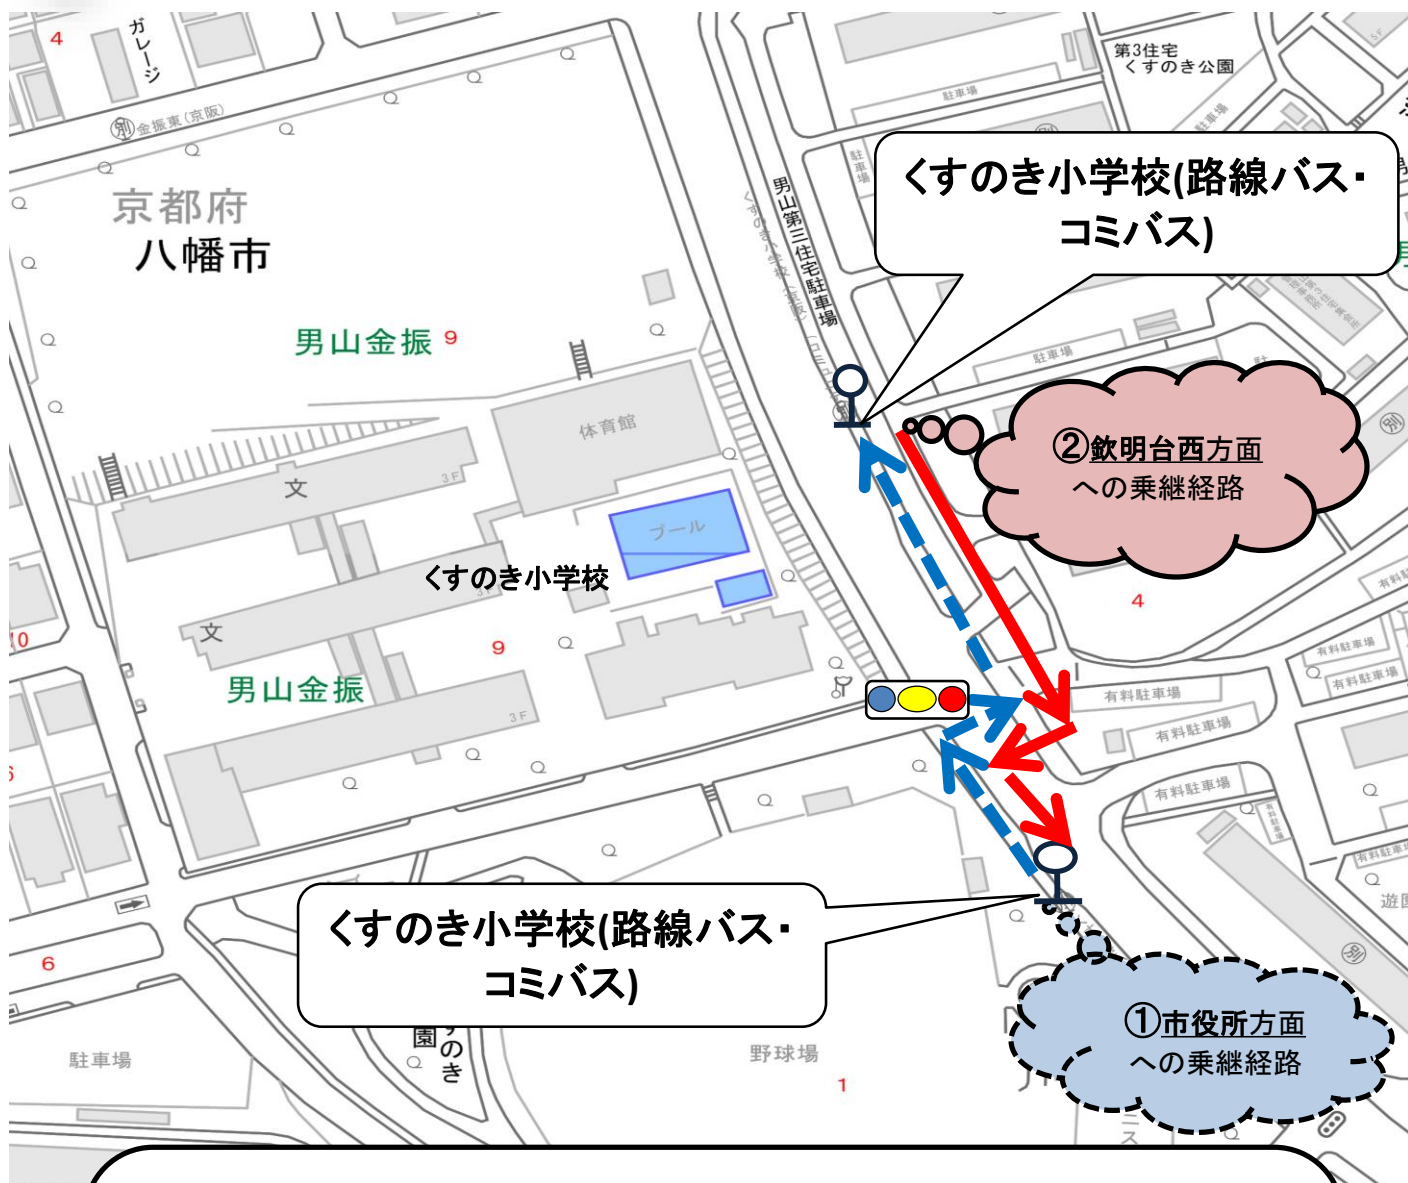

乗り継ぎバス停(くすのき小学校)地図

<①市役所方面への乗継 (路線バス→コミバス)>

下車後、バス進行方向にあります1つめの信号機で右方向に横断歩道を渡る。渡った先で左へ曲がるとバス停があります。

<②欽明台西方面への乗継 (コミバス→路線バス)>

下車後、バス進行方向にあります1つめの信号機で右方向に横断歩道を渡る。渡った先で左へ曲がるとバス停があります。