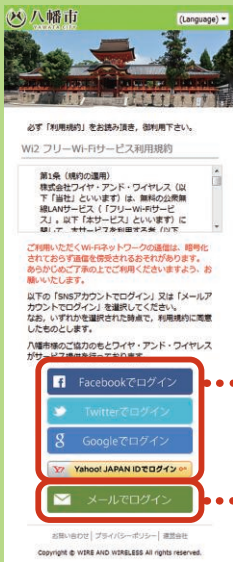

YAWATA Free Wi-Fi 設置場所

YAWATA Free Wi-Fi location

- 八幡市役所 1階 エントランスホール
YAWATA City Office, 1st floor Entrance Hall
- 八幡市役所 2階、3階、4階、5階
YAWATA City Office, 2nd floor, 3rd floor, 4th floor, 5th floor
- 八幡市役所 6階議場ロビー
YAWATA City Office, 6th floor City Council chamber lobby
- 八幡市役所 市民プラザ
YAWATA City Office, Citizen's plaza
- 八幡市文化センター 1階 市民ロビー
YAWATA City culture center, 1st floor shimin-lobby

▶ お問い合わせ 八幡市役所 総務部 デジタル戦略課 TEL 075-983-1904

八幡市ホームページ

<http://www.city.yawata.kyoto.jp/>

YAWATA Free Wi-Fiの接続方法

How to connect "YAWATA Free Wi-Fi"

1 お手持ちのスマートフォン、タブレット等の端末のWi-Fi設定を有効にし、SSID「YAWATA_Free_Wi-Fi」を選択してください。

Activate the Wi-Fi on your device, tablet or smartphone, and select SSID "YAWATA_Free_Wi-Fi".

2 ブラウザを起動し、任意のウェブサイトを開いてください。

Open the web browser and open any website.

3 言語とログイン方法を選択してください。

Select your language and login method.