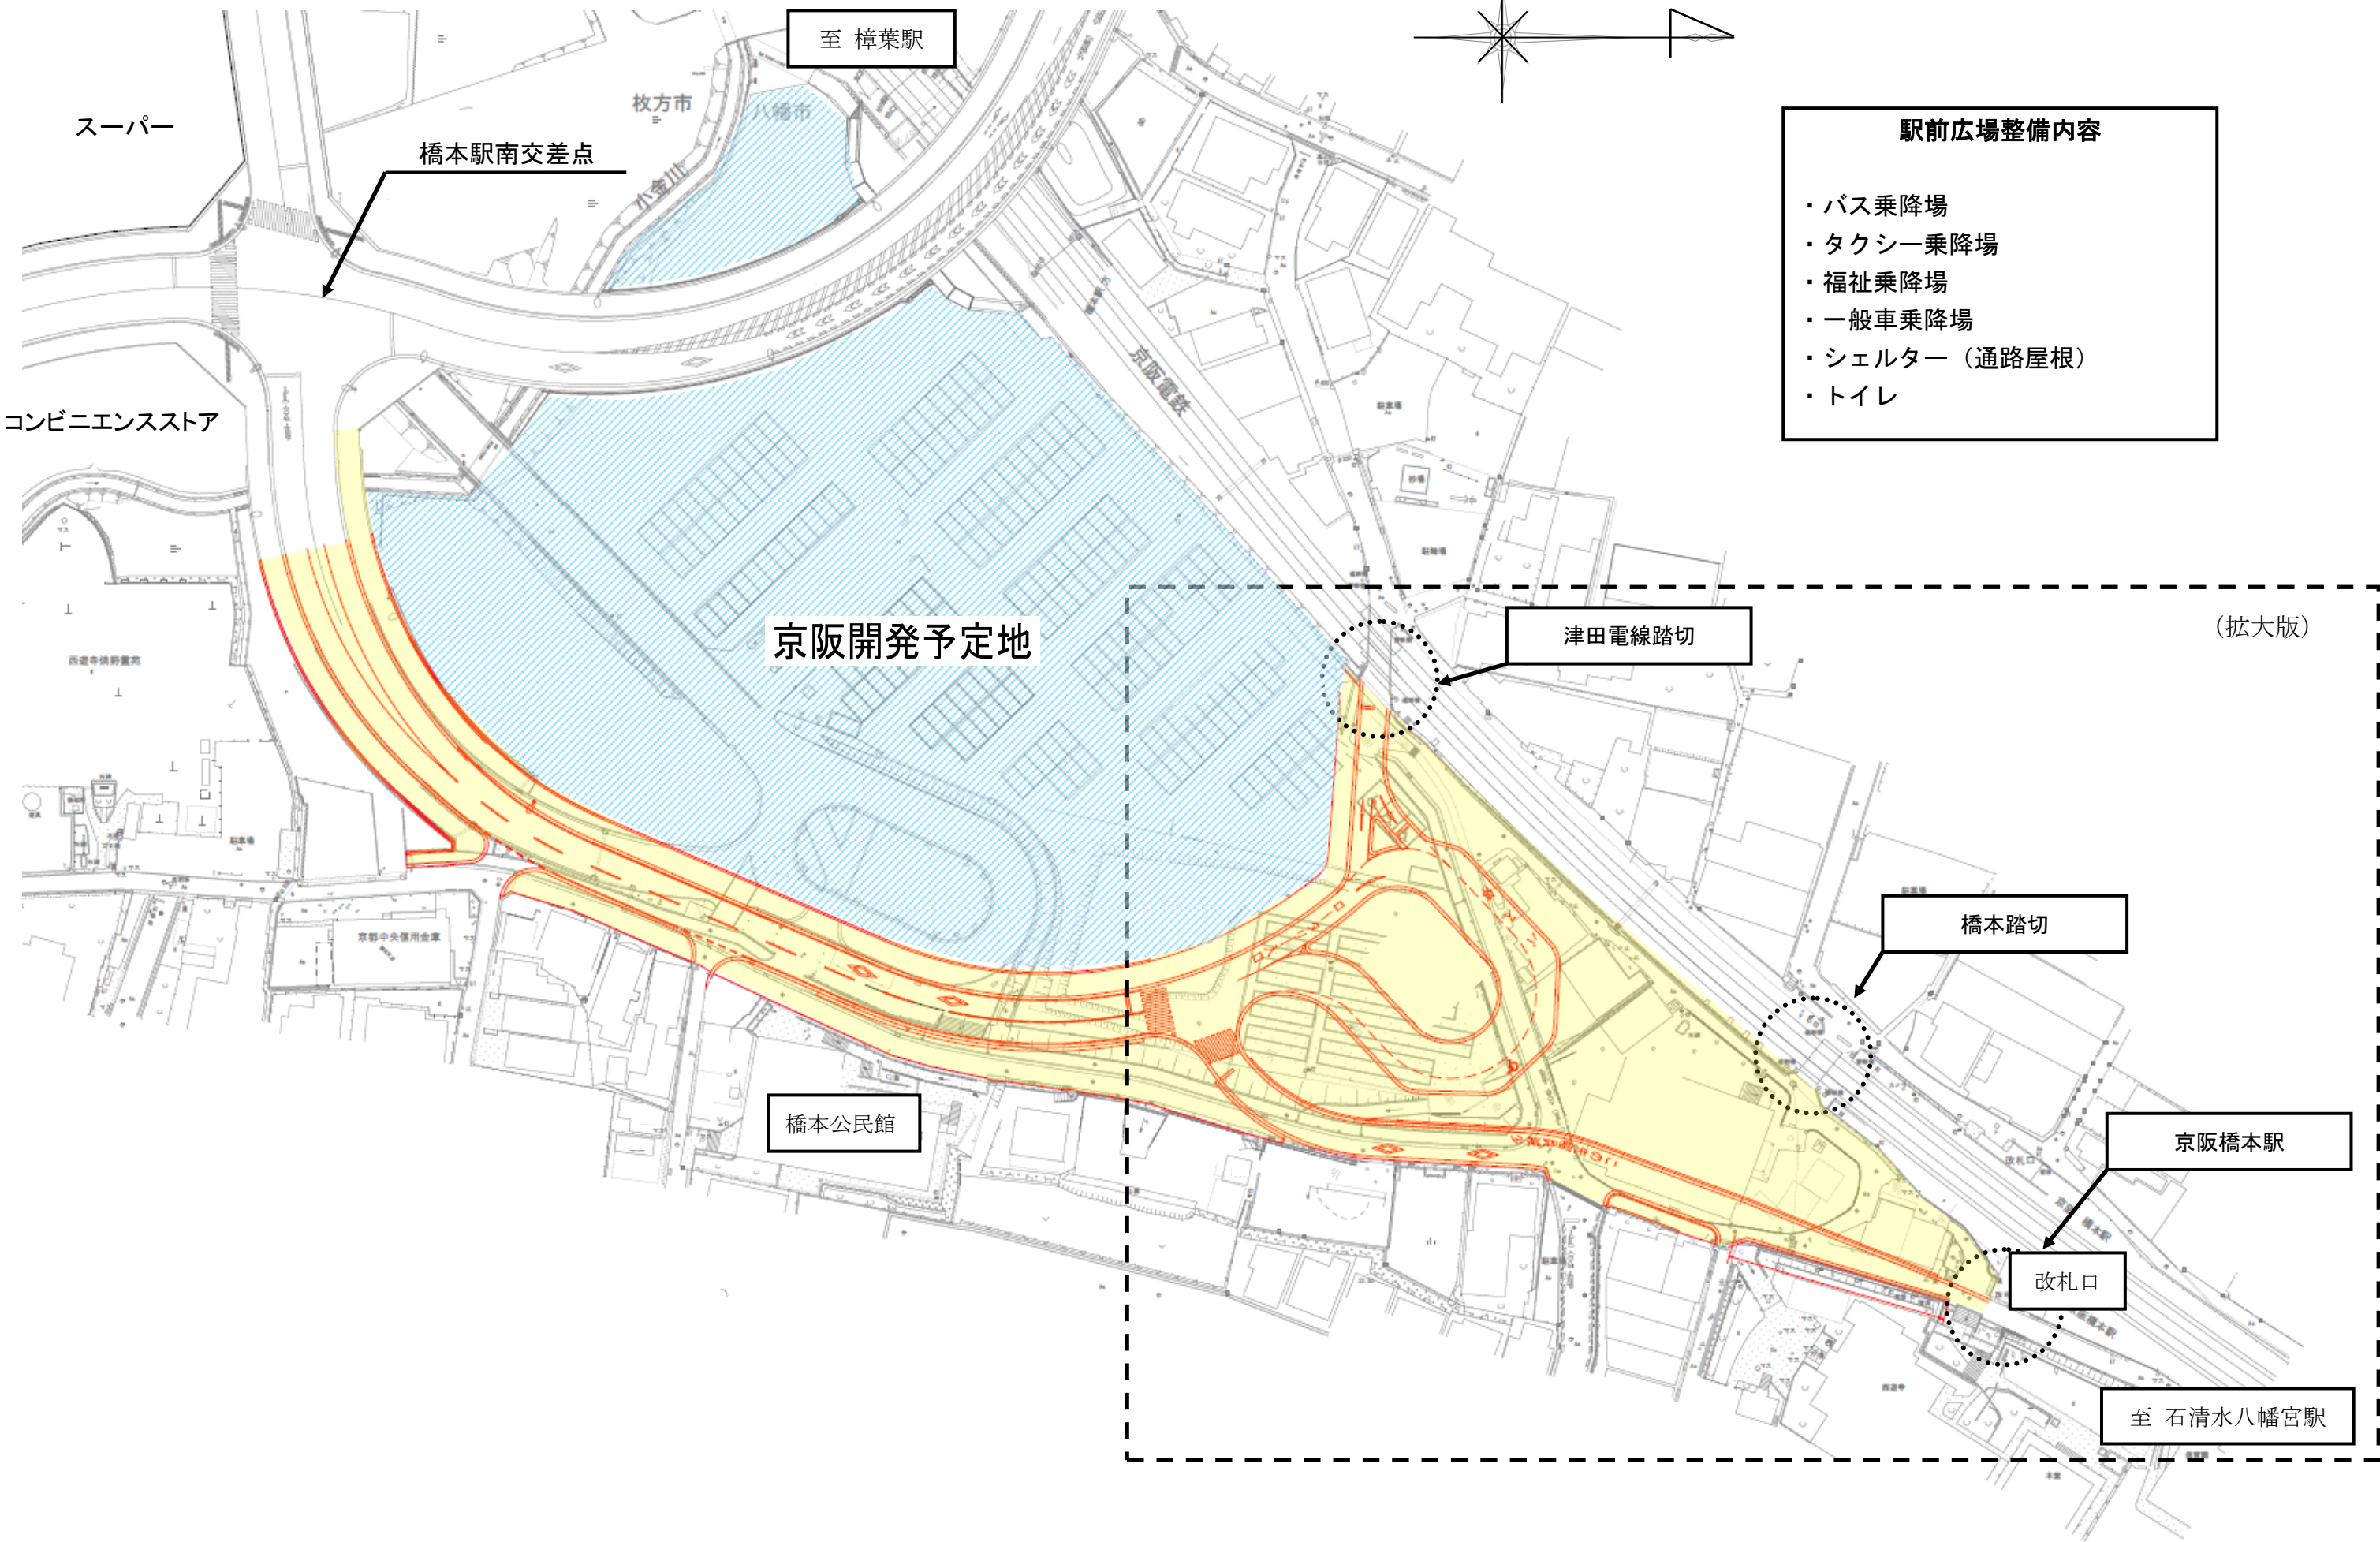

橋本駅前広場計画図（広域版）

- ### 駅前広場整備内容
- ・バス乗降場
 - ・タクシー乗降場
 - ・福祉乗降場
 - ・一般車乗降場
 - ・シェルター（通路屋根）
 - ・トイレ

京阪開発予定地

津田電線踏切

橋本踏切

橋本公民館

京阪橋本駅

改札口

至 石清水八幡宮駅

(拡大版)

至 樟葉駅

橋本駅前交差点

スーパー

コンビニエンスストア

枚方市

八幡市