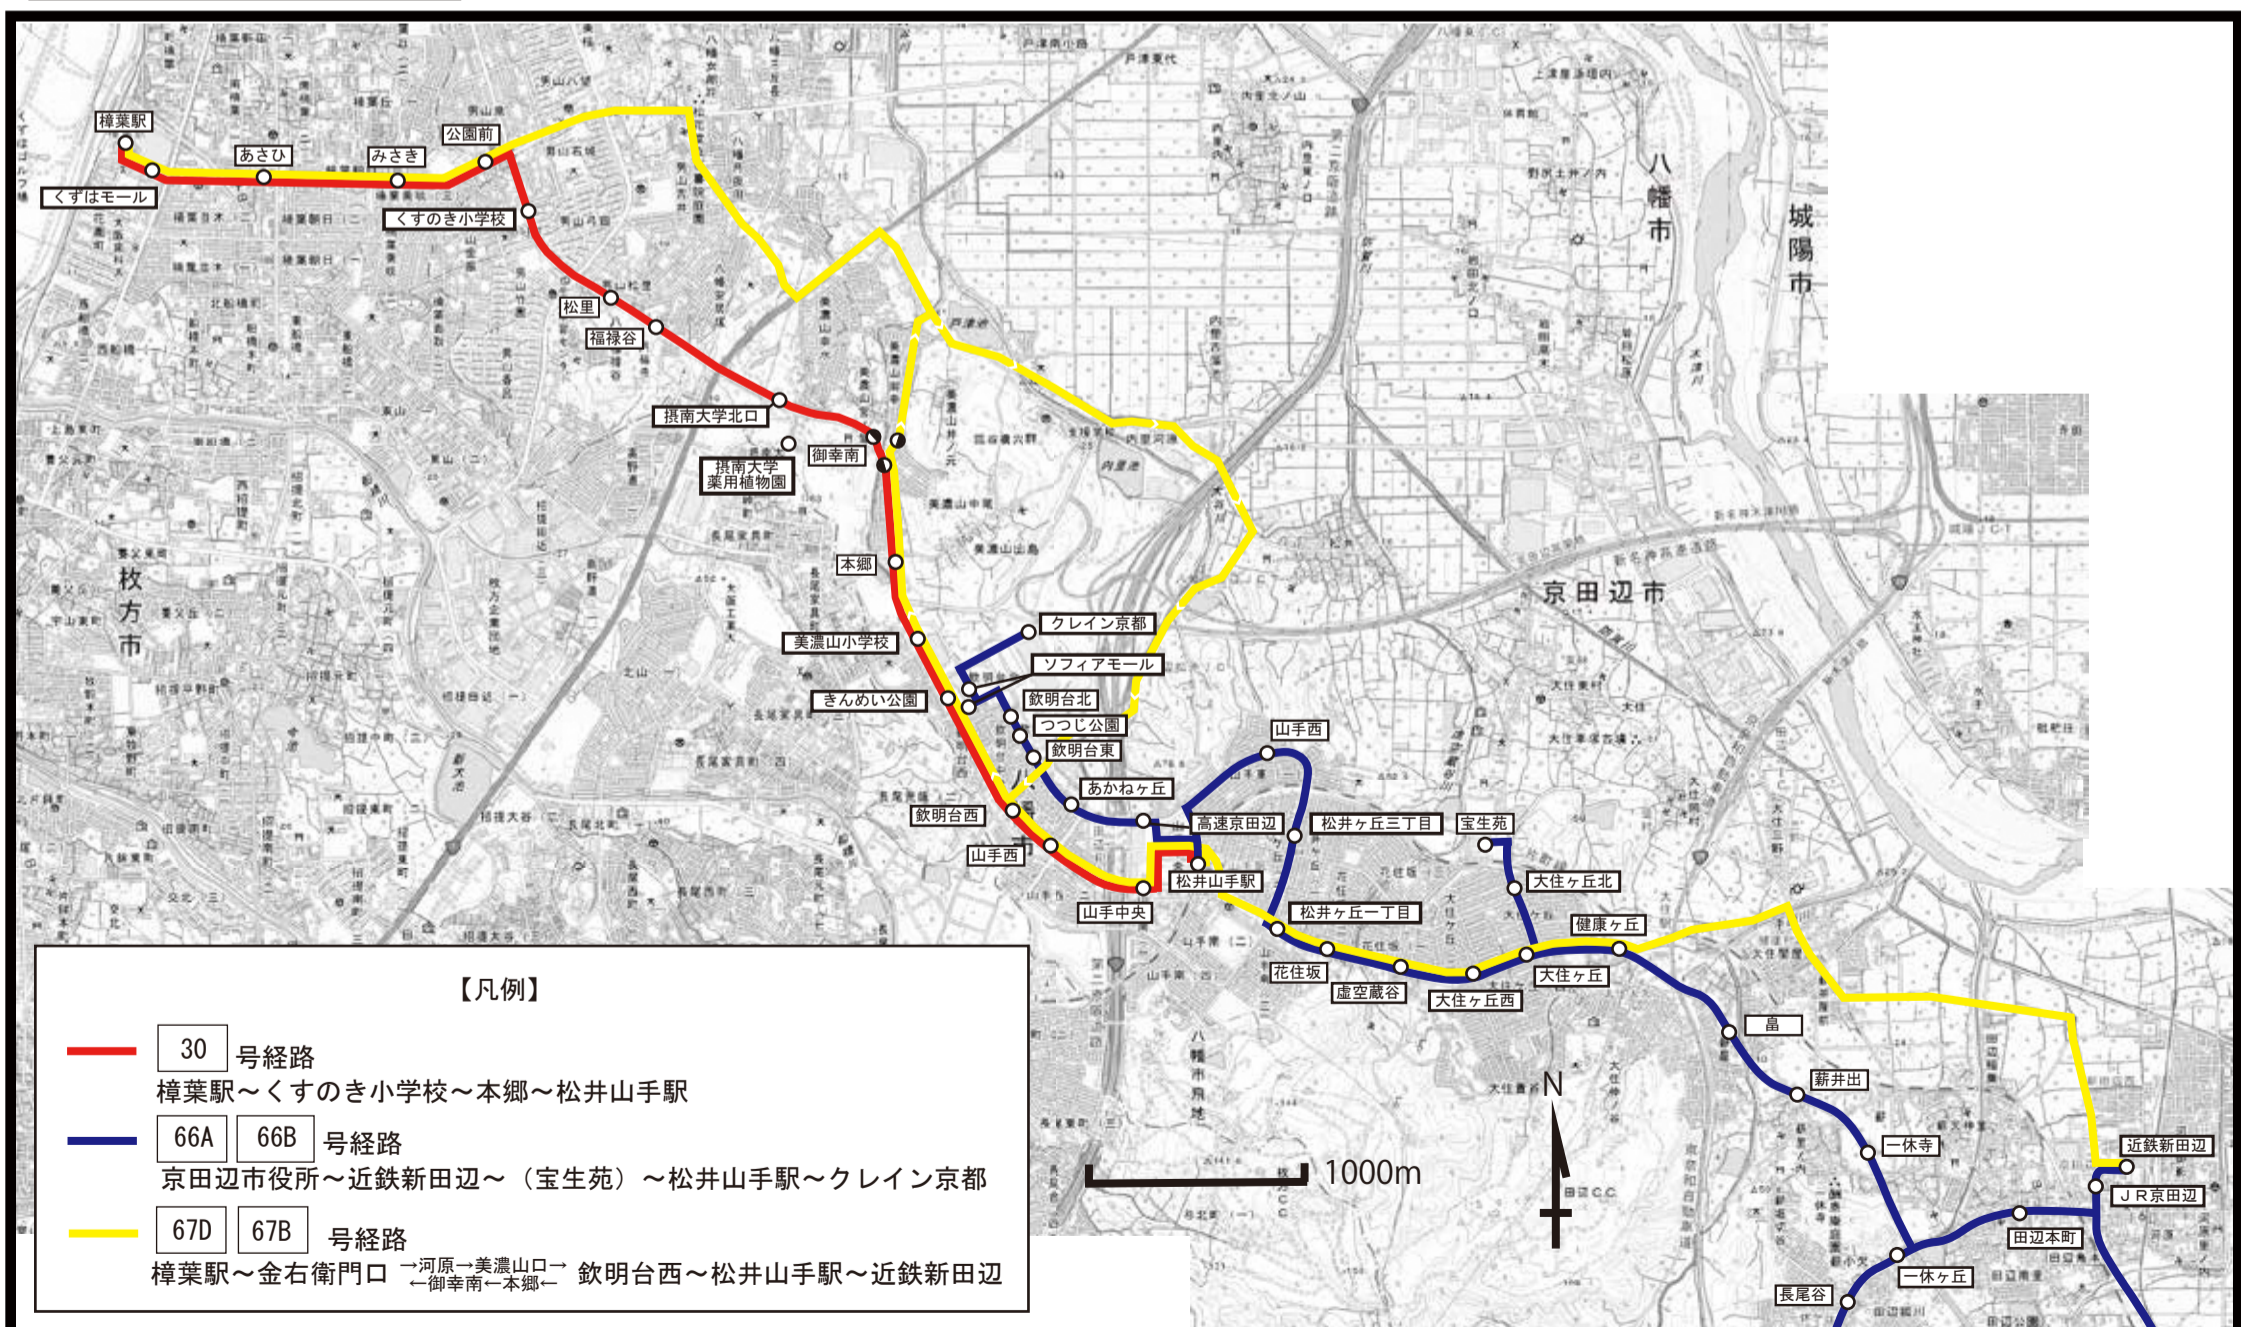

変更経路

3 / 13 (土) ダイヤ改定

樟葉駅～松井山手駅間 土休日昼間時間帯の経路変更図

別図②

至：茂ヶ谷

至：京田辺市役所

現行経路

至：茂ヶ谷

至：京田辺市役所