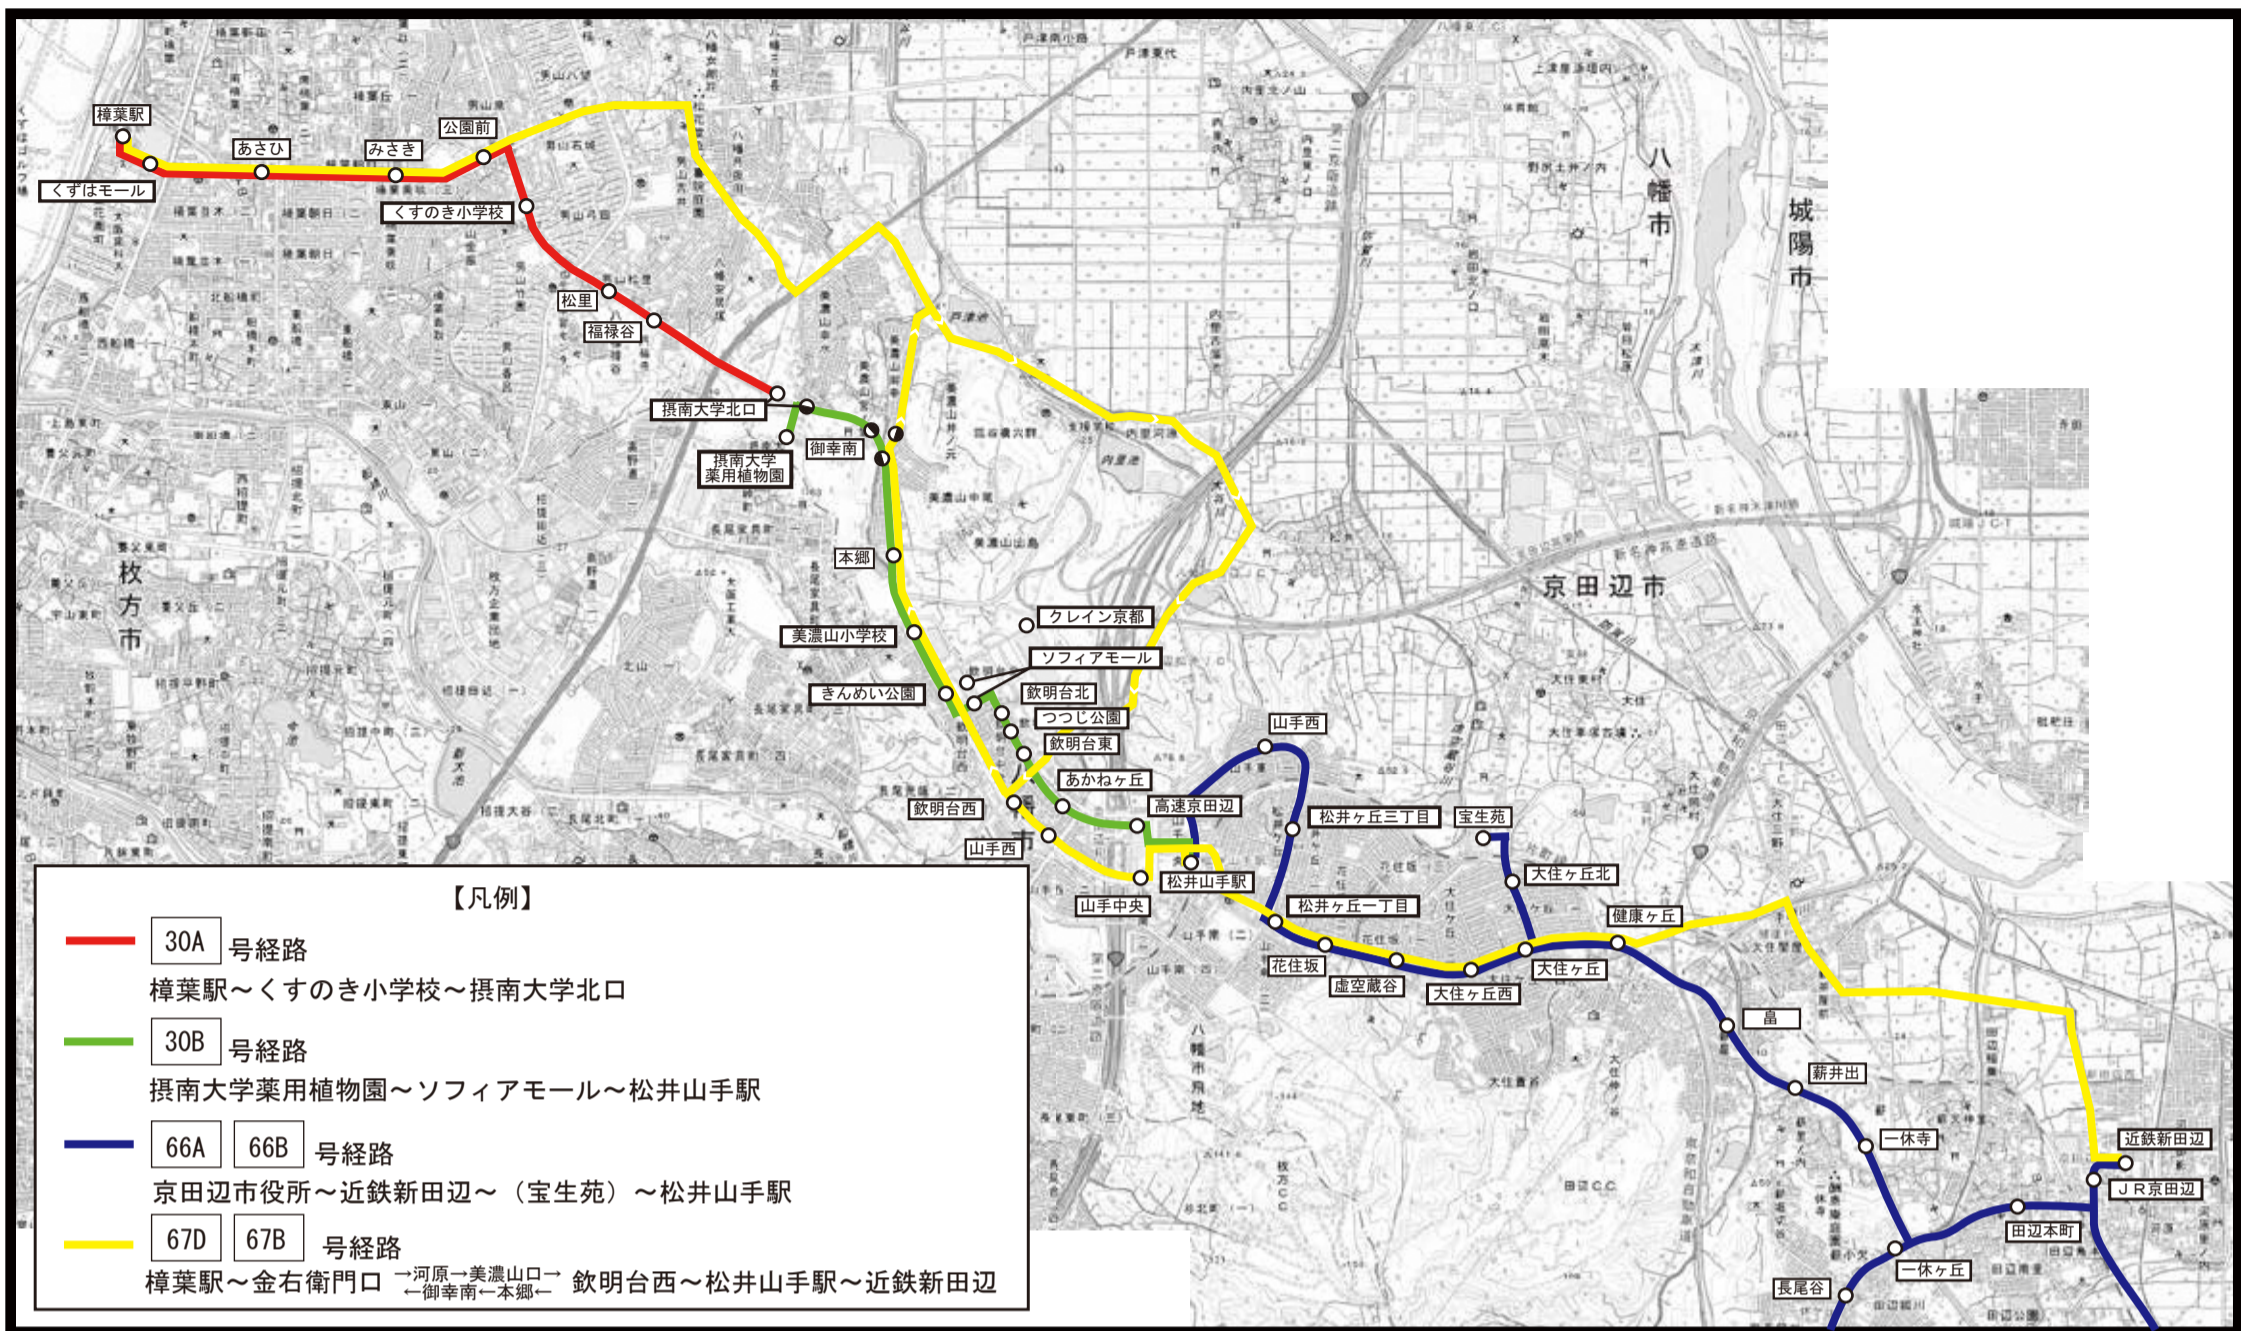

変更経路

3 / 13 (土) ダイヤ改定

樟葉駅～松井山手駅間 土休日昼間時間帯の経路変更図

別図②

至：茂ヶ谷

至：京田辺市役所

現行経路

至：茂ヶ谷

至：京田辺市役所