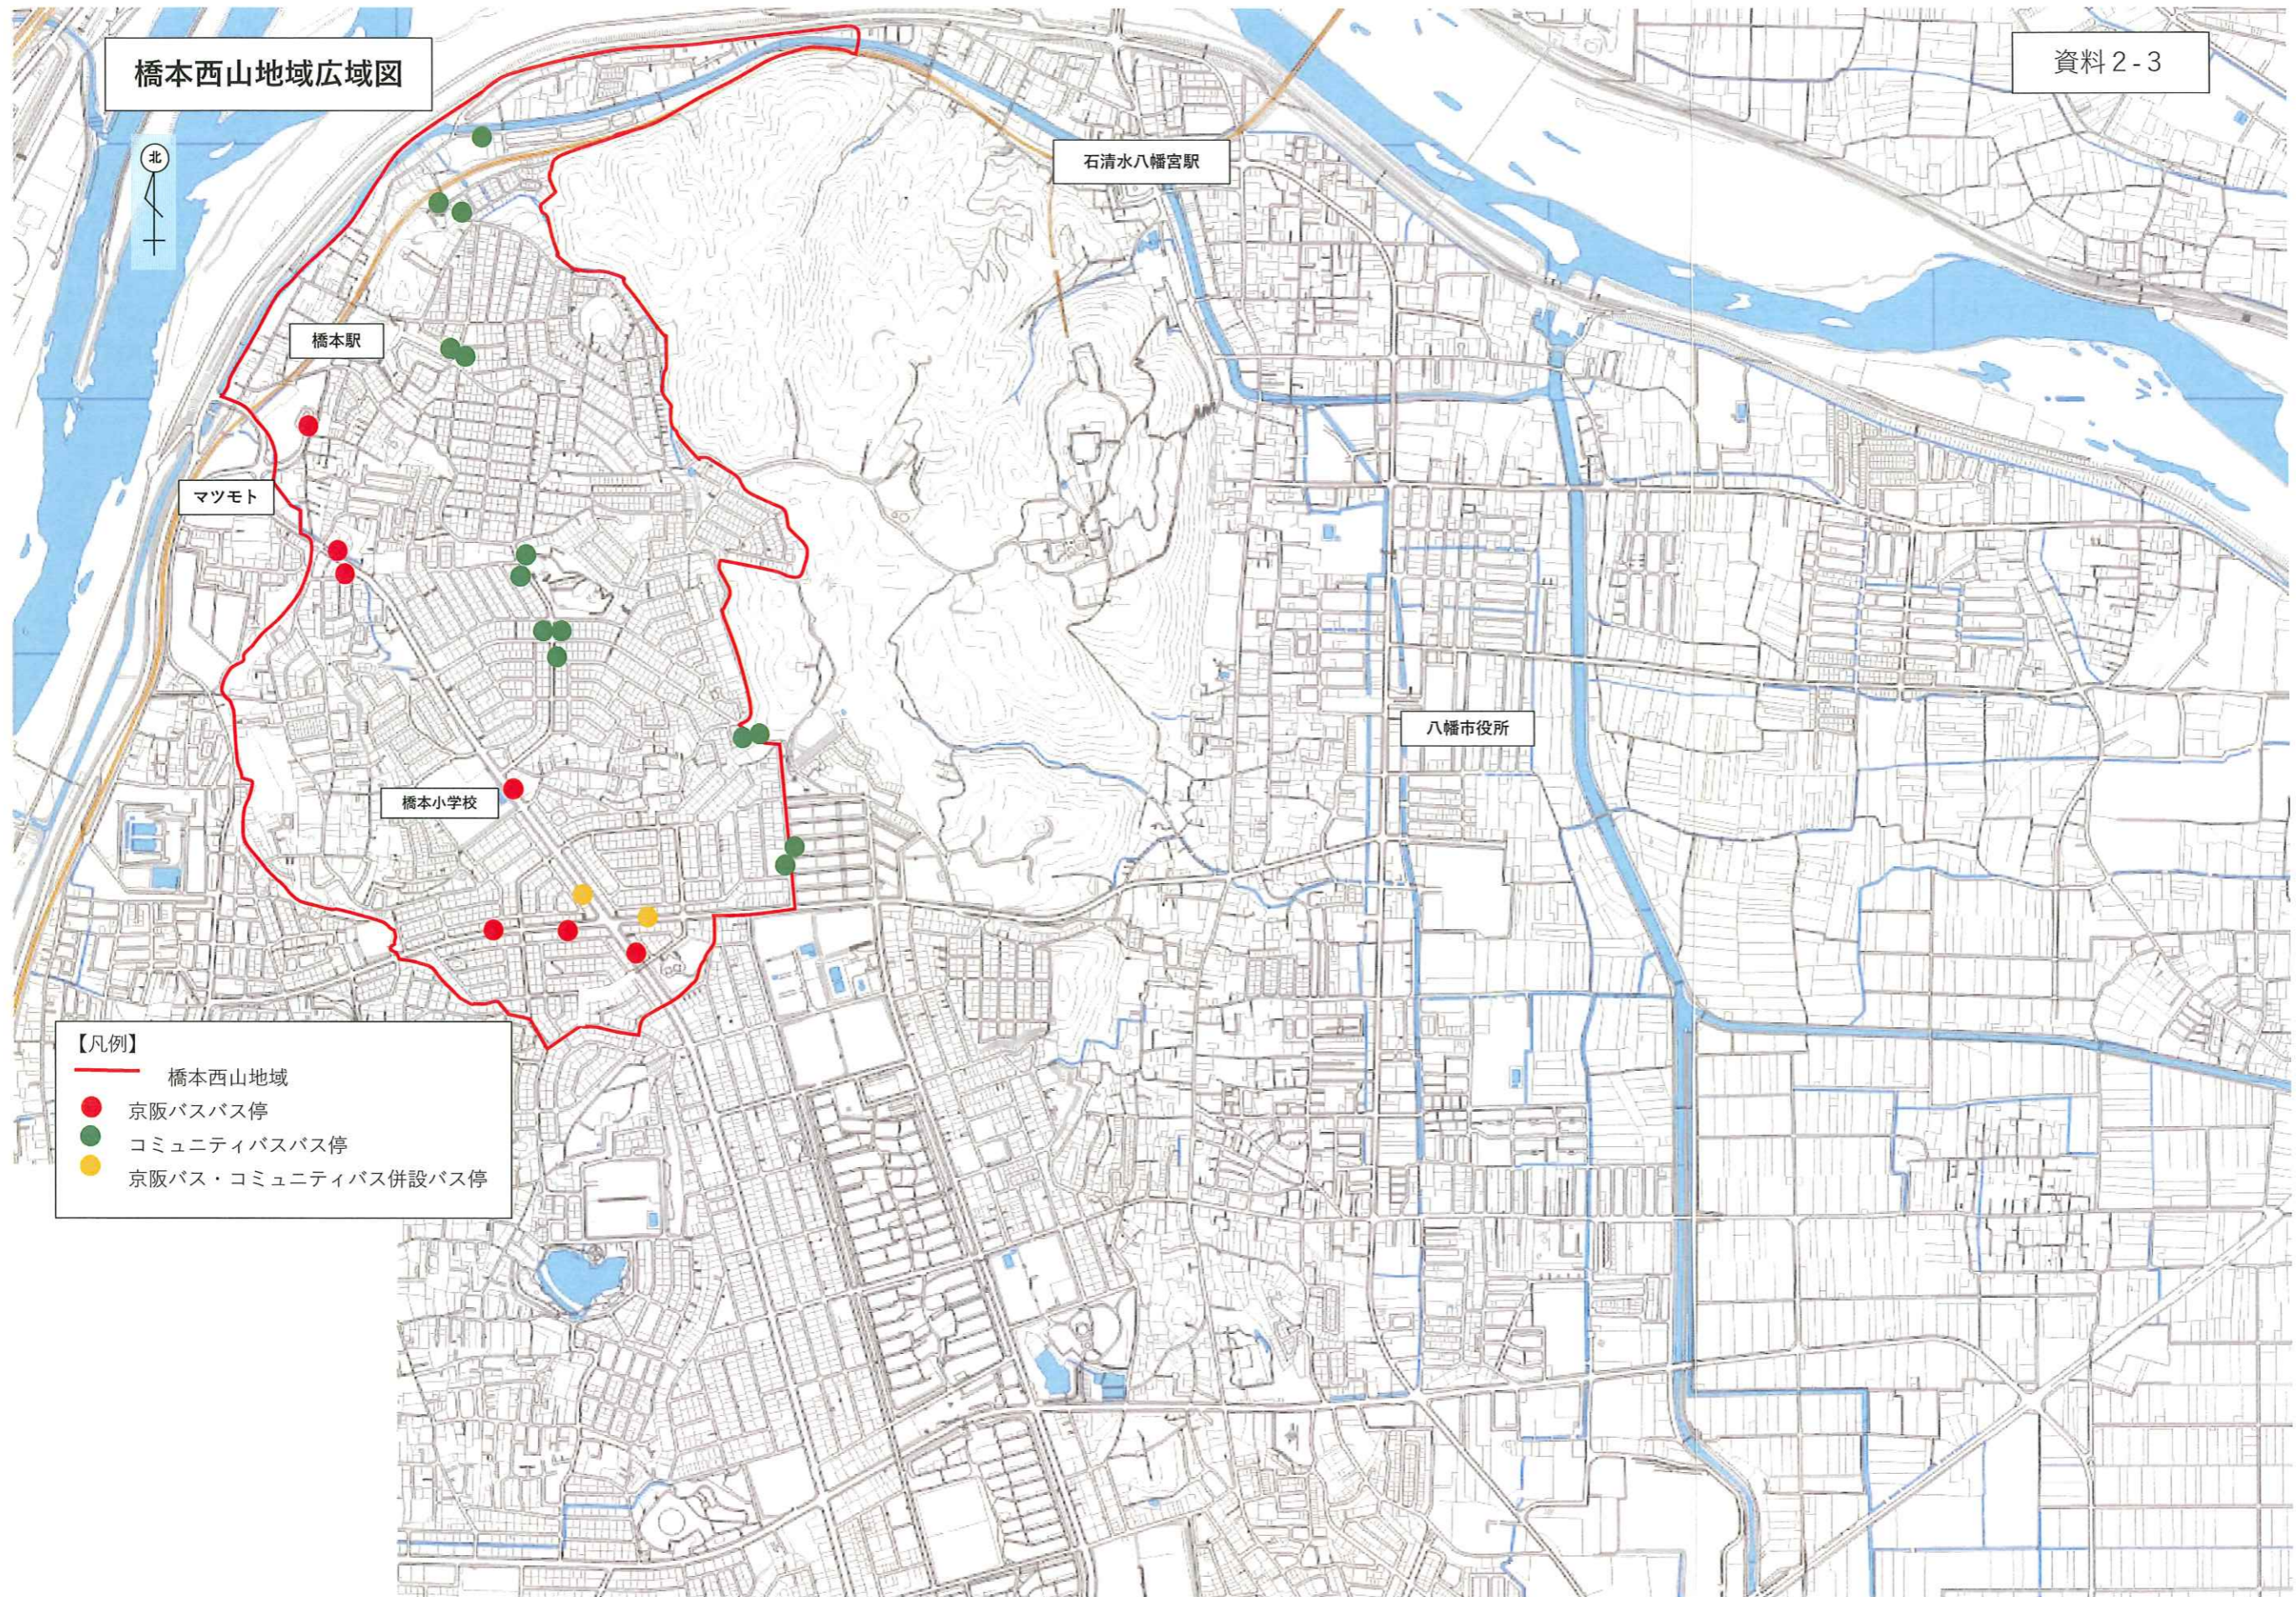

橋本西山地域広域図

- 【凡例】
- 橋本西山地域
 - 京阪バスバス停
 - コミュニティバスバス停
 - 京阪バス・コミュニティバス併設バス停

橋本駅

マツモト

橋本小学校

石清水八幡宮駅

八幡市役所