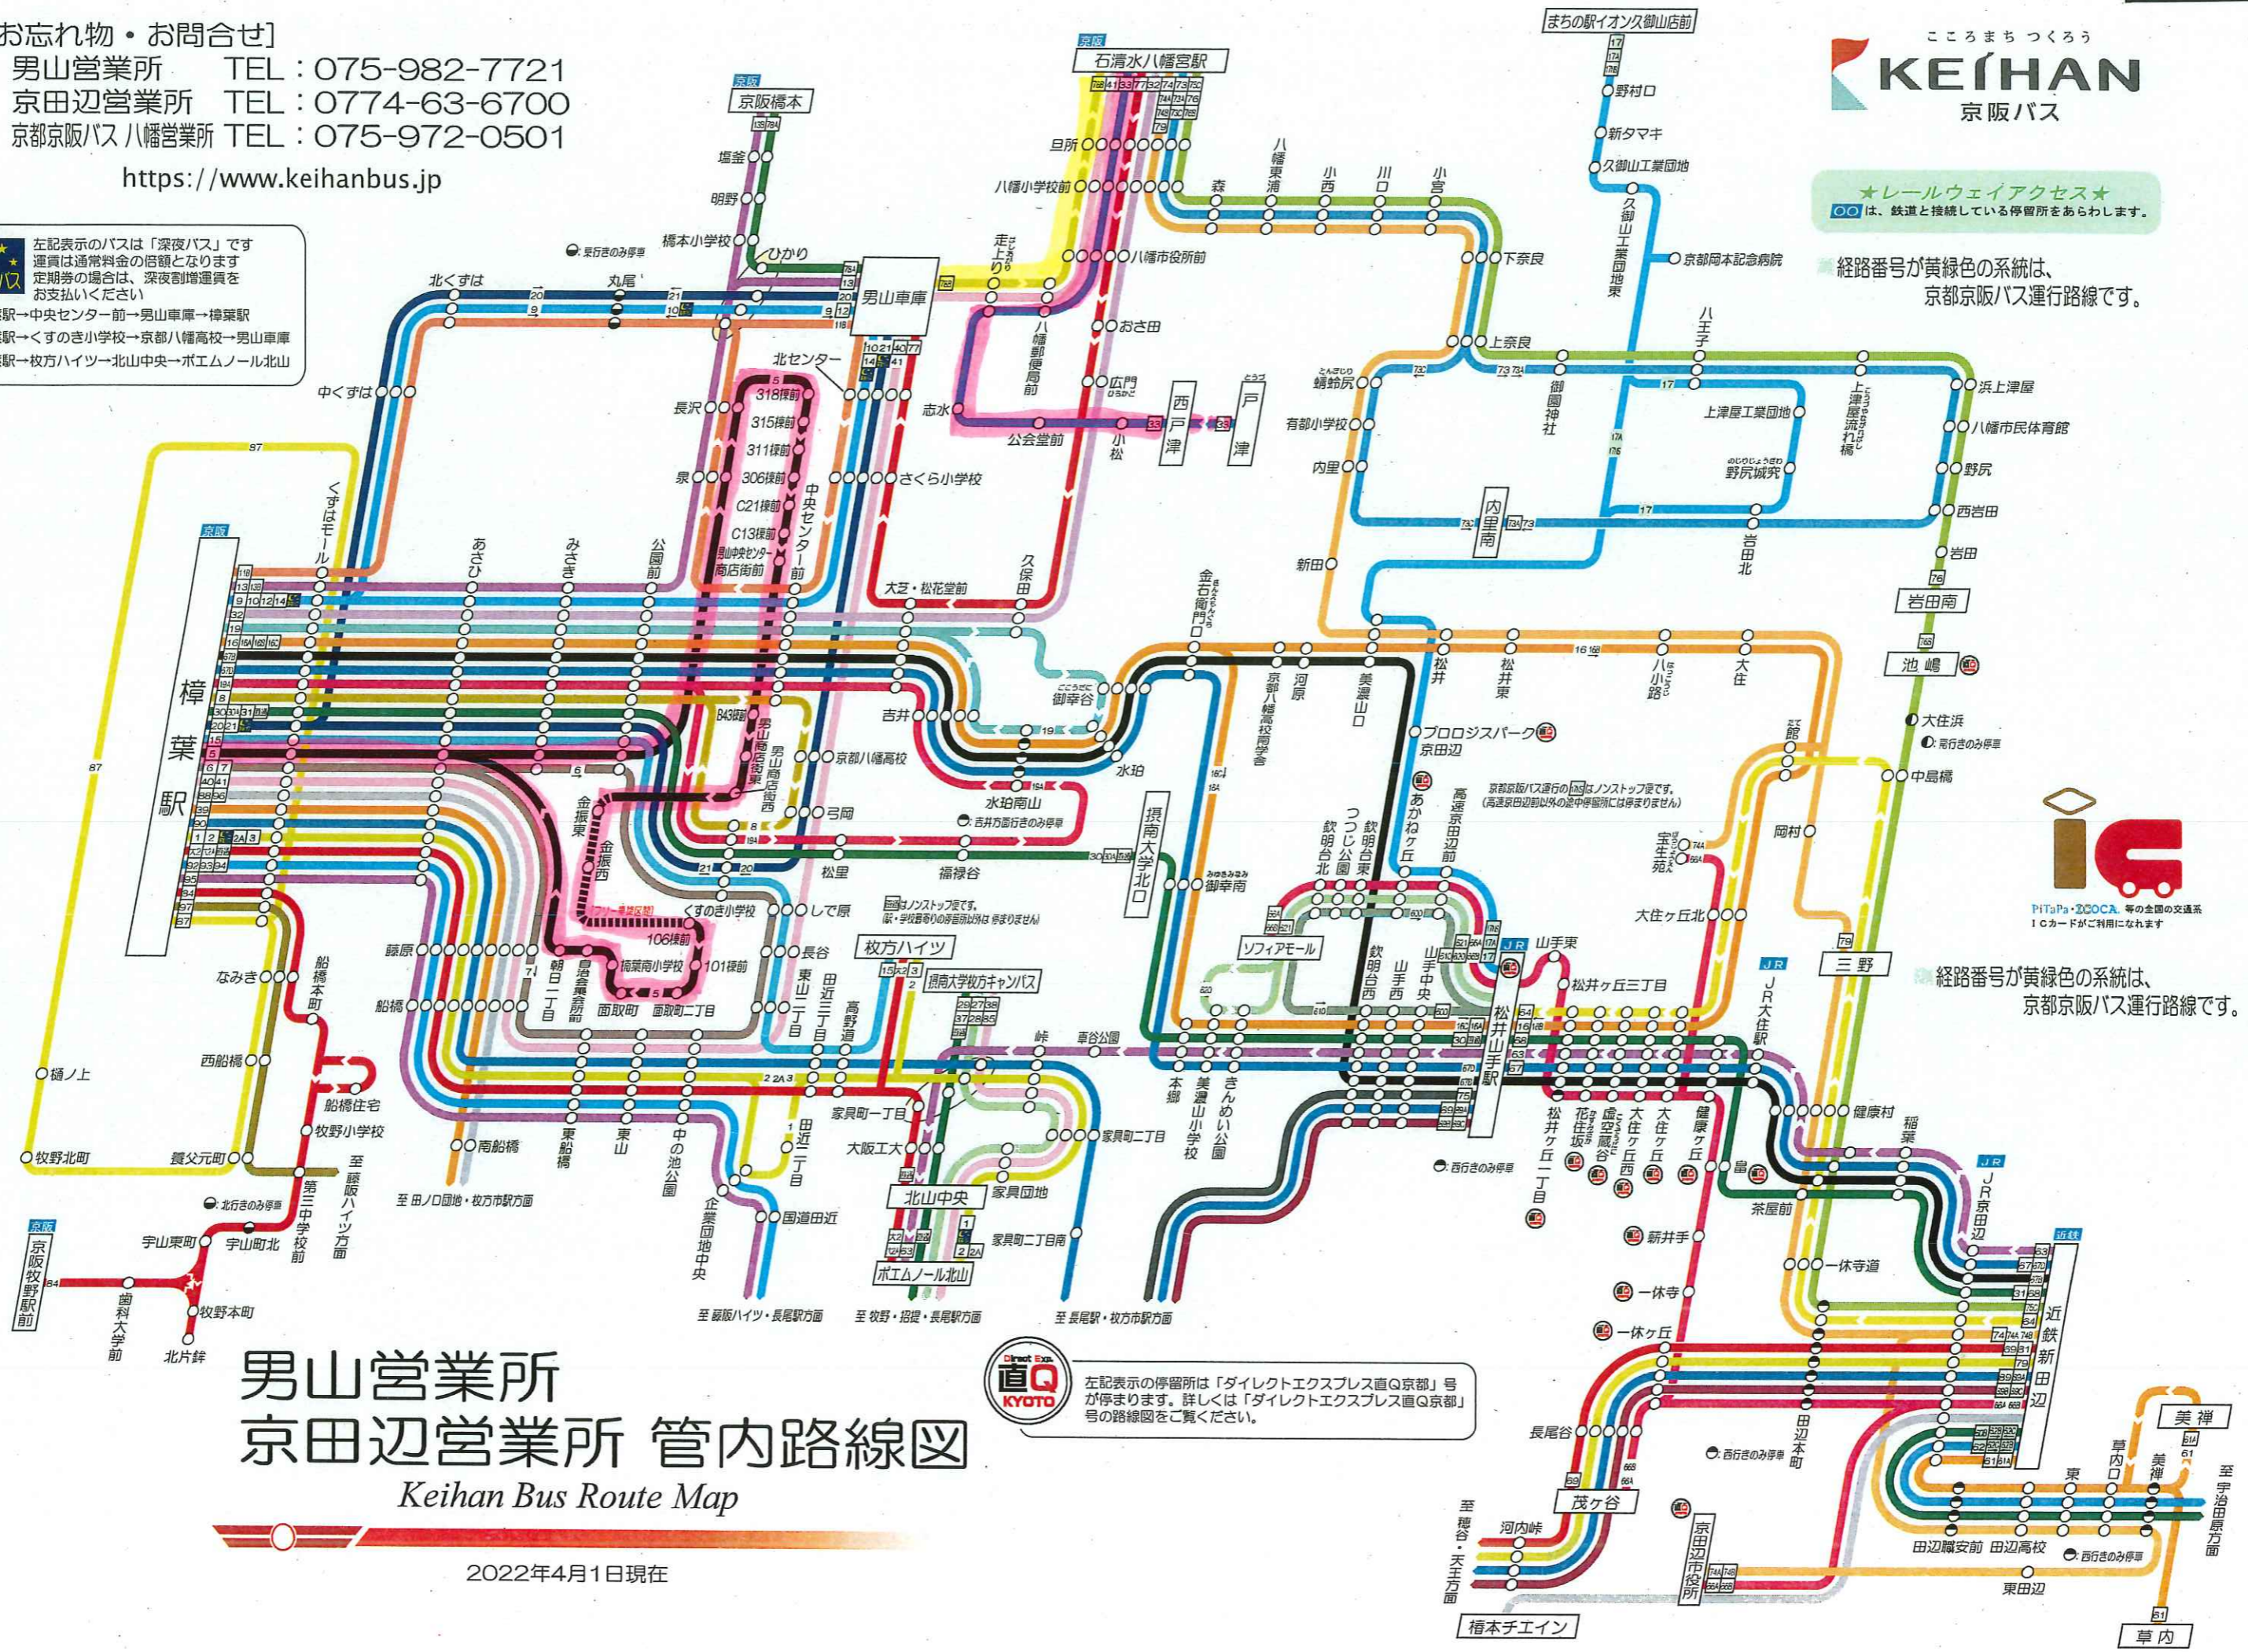

[お忘れ物・お問合せ]
 男山営業所 TEL: 075-982-7721
 京田辺営業所 TEL: 0774-63-6700
 京都京阪バス八幡営業所 TEL: 075-972-0501
<https://www.keihanbus.jp>

★レールウェイアクセス★
 ○○は、鉄道と接続している停留所をあらわします。

経路番号が黄緑色の系統は、
 京都京阪バス運行路線です。

左記表示のバスは「深夜バス」です
 運賃は通常料金の倍額となります
 定期券の場合は、深夜割増運賃を
 お支払いください
 樟葉駅→中央センター前→男山車庫→樟葉駅
 樟葉駅→くすのき小学校→京都八幡高校→男山車庫
 樟葉駅→枚方ハイツ→北山中央→ボエムノール北山

PiTaPa・ICOCA 等の全国の交通系
 ICカードがご利用になれます

経路番号が黄緑色の系統は、
 京都京阪バス運行路線です。

左記表示の停留所は「ダイレクトエクスプレス直Q京都」号
 が停まります。詳しくは「ダイレクトエクスプレス直Q京都」
 号の路線図をご覧ください。

男山営業所
 京田辺営業所 管内路線図
 Keihan Bus Route Map

2022年4月1日現在