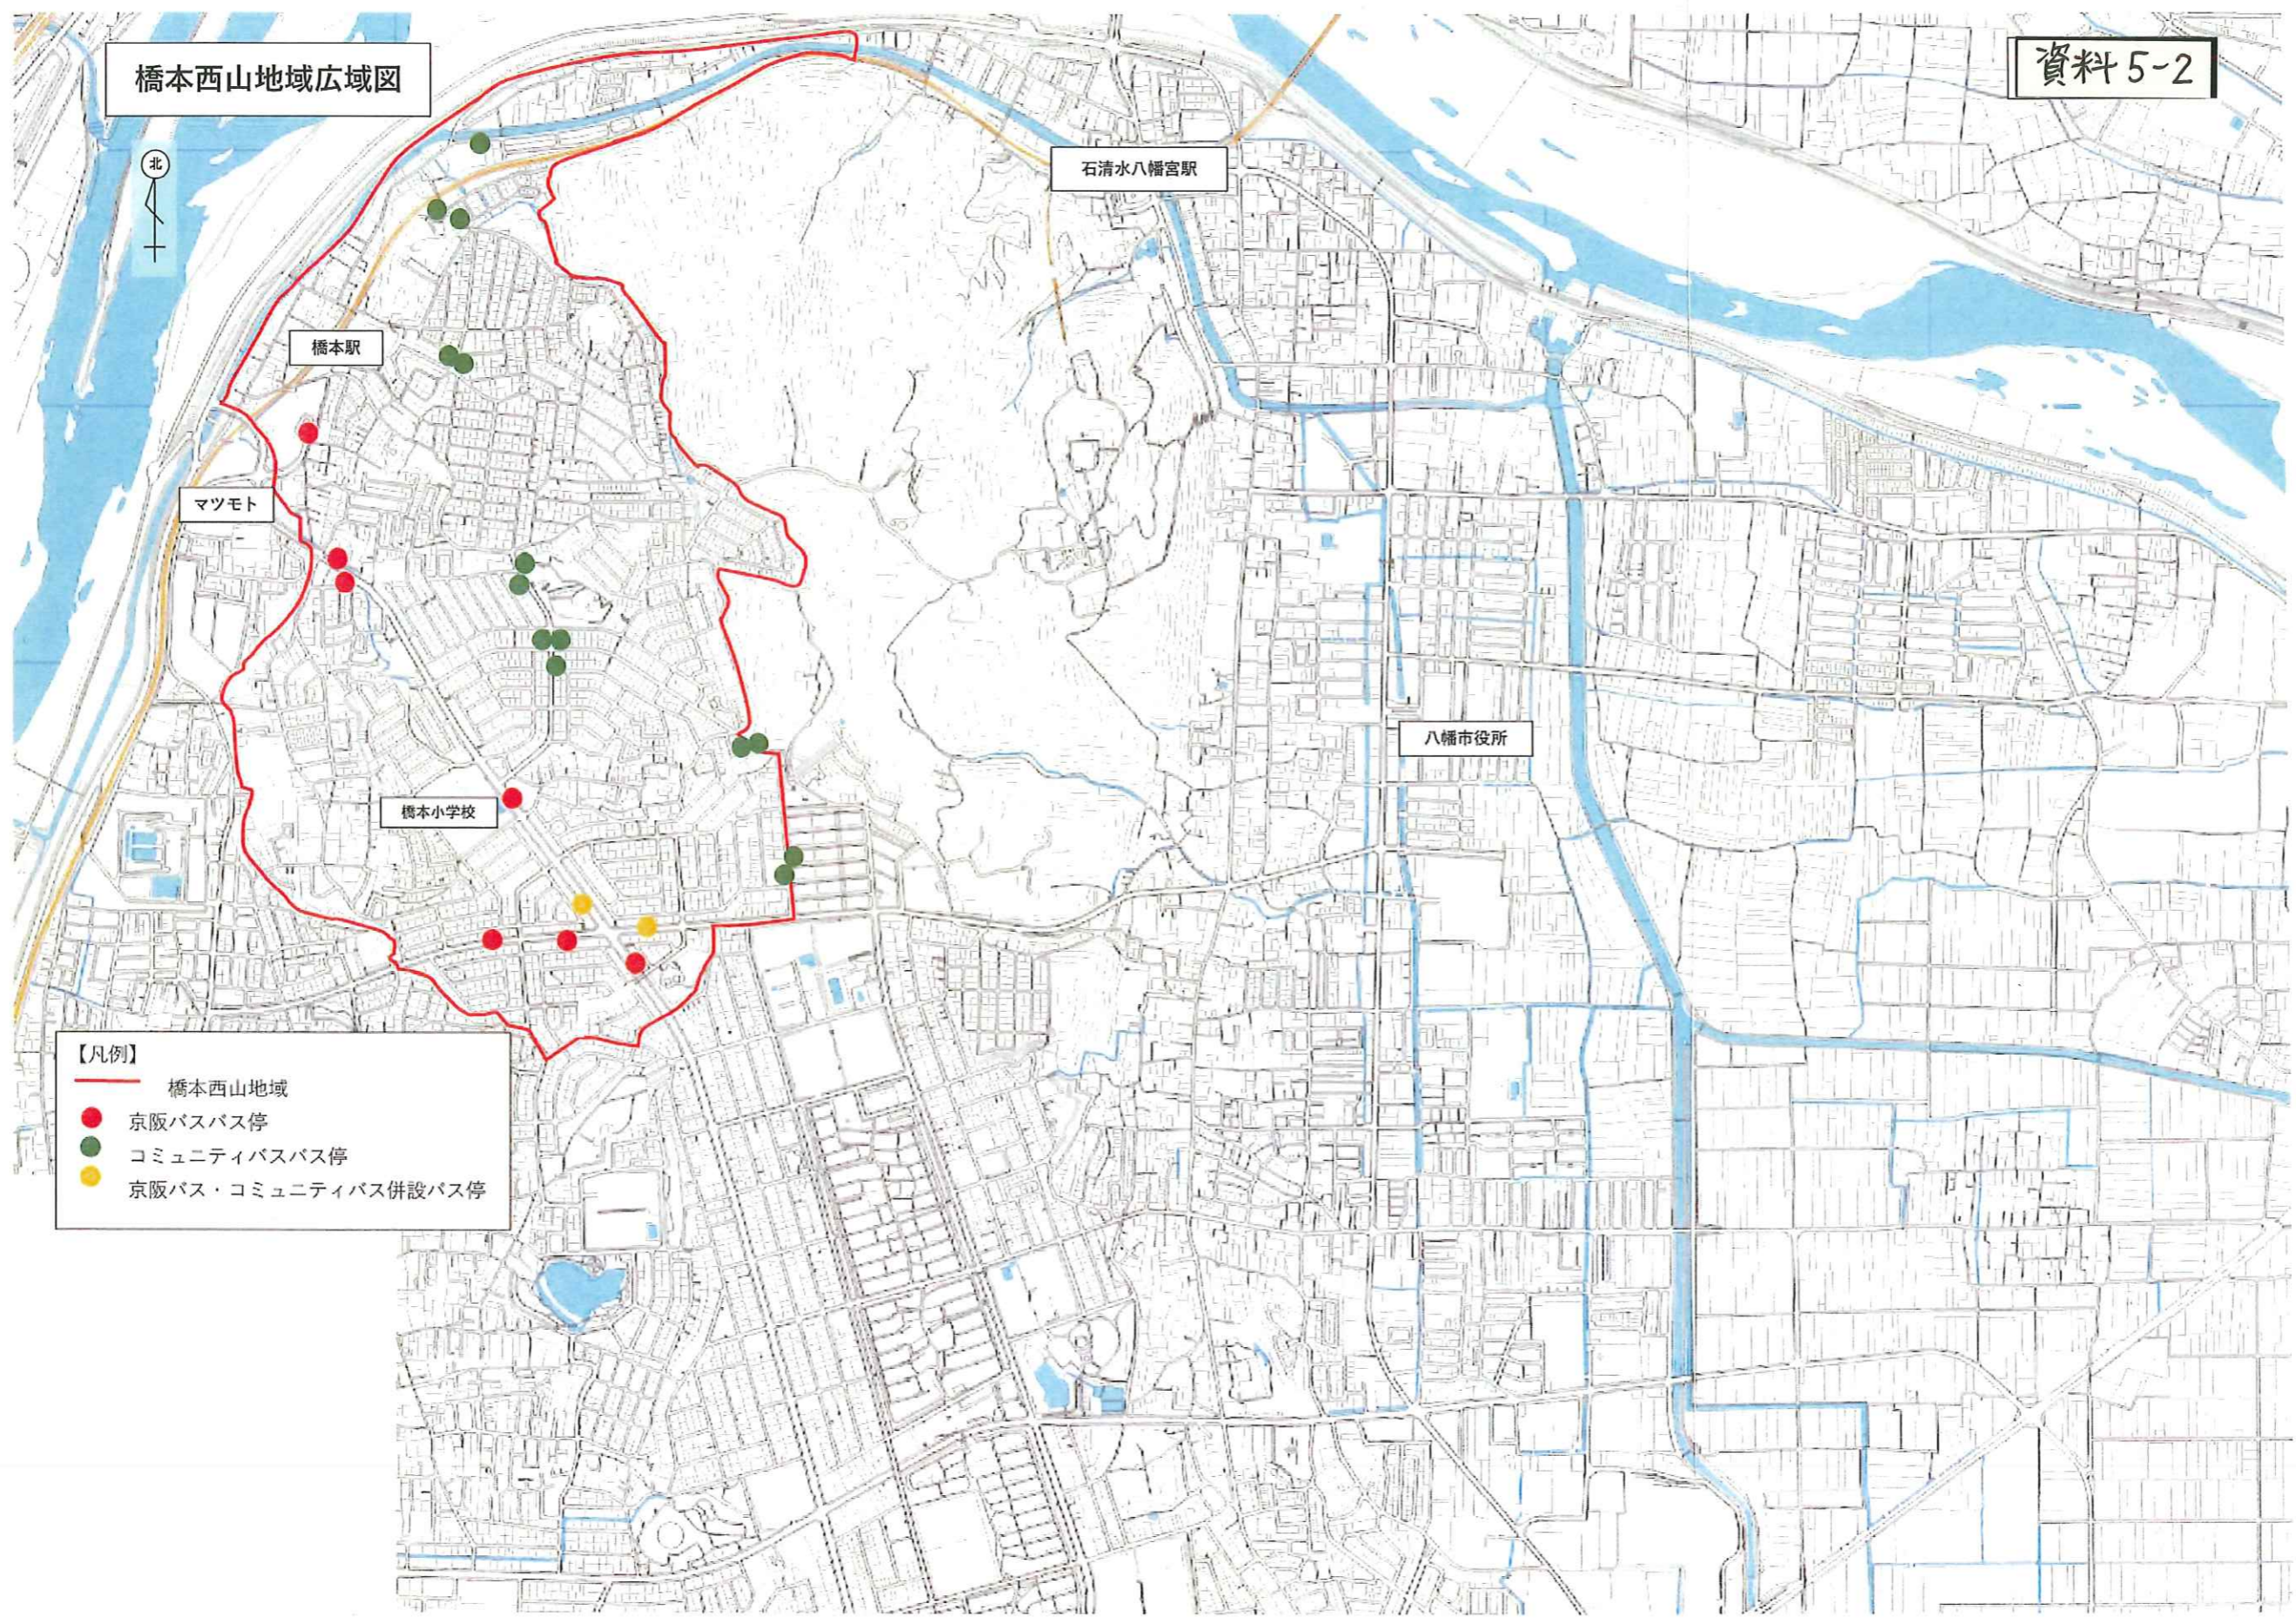

橋本西山地域広域図

- 【凡例】
- 橋本西山地域
 - 京阪バスバス停
 - コミュニティバスバス停
 - 京阪バス・コミュニティバス併設バス停