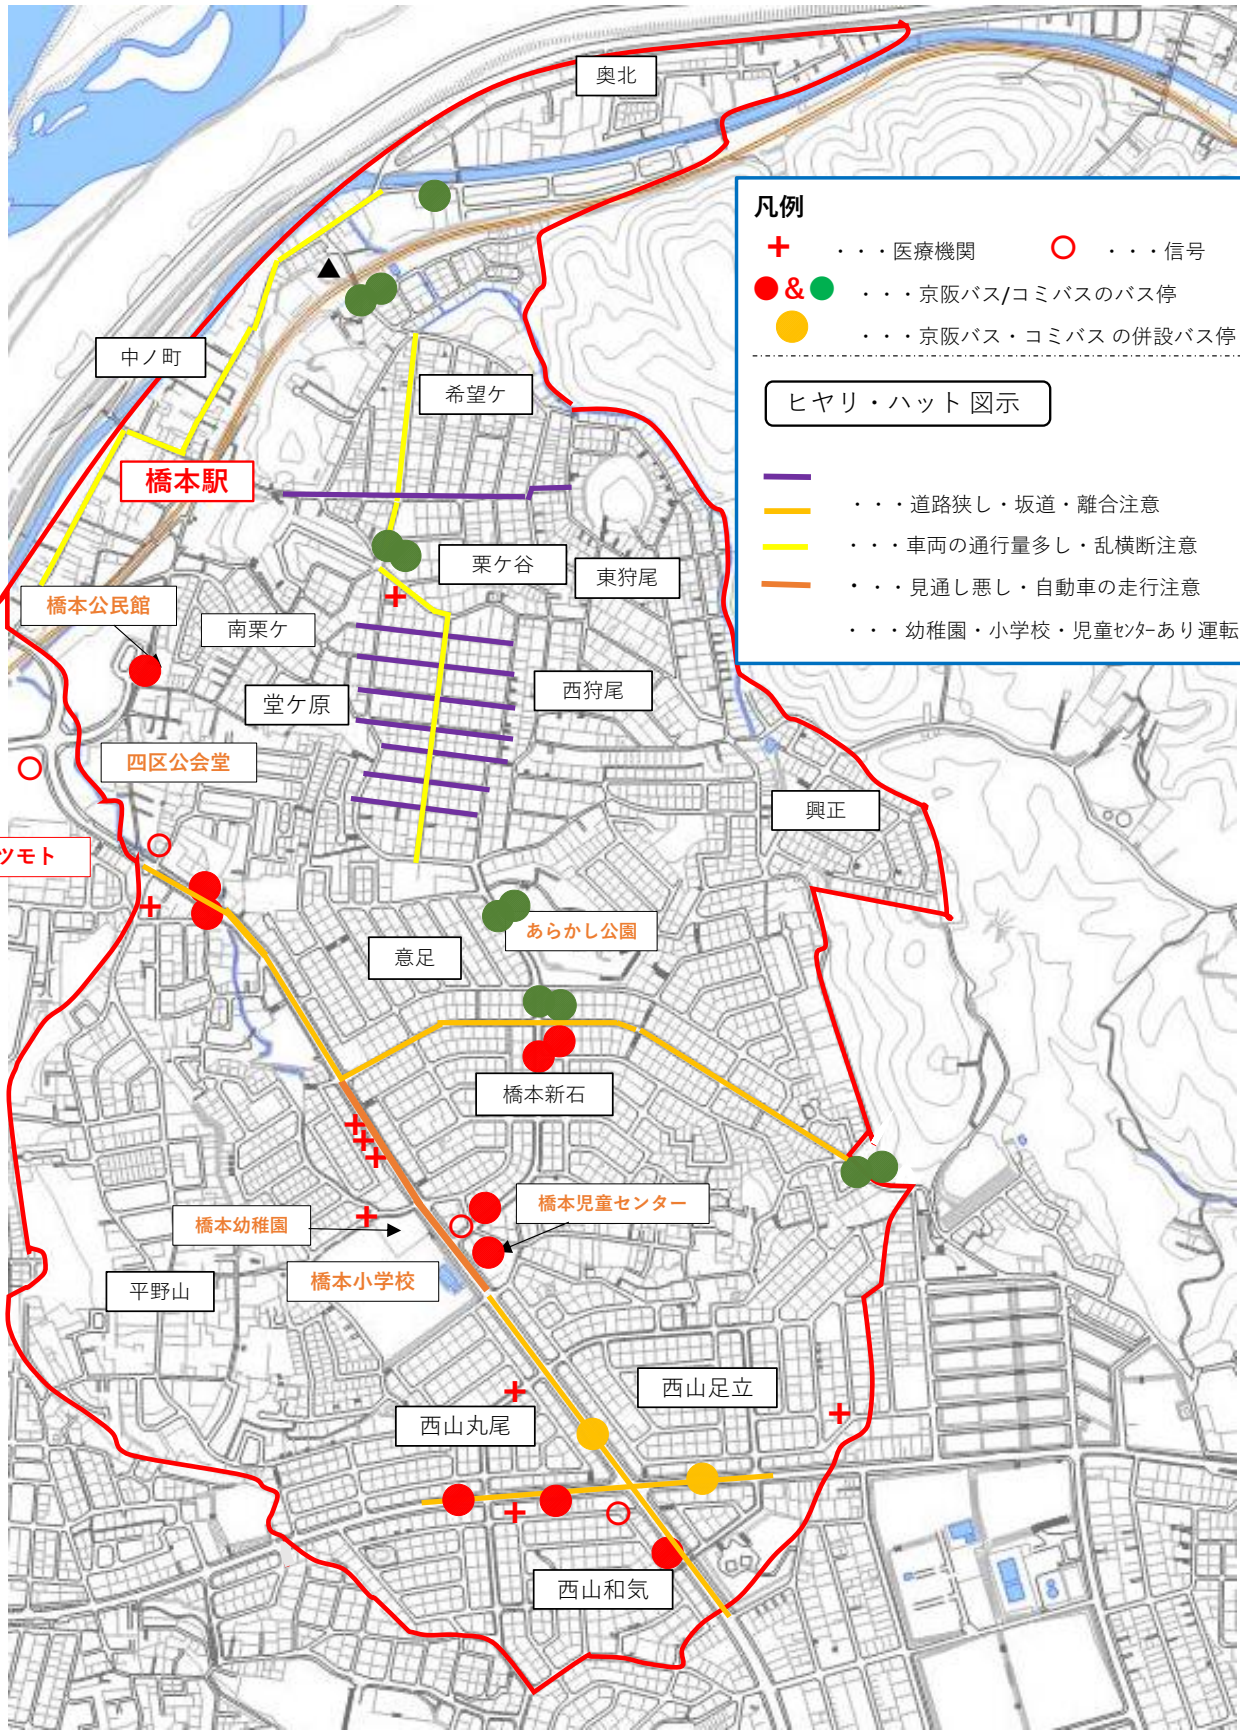

八幡市橋本西山地域オンデマンド交通 運行区域のヒヤリハットマップ

マツモト

中ノ町

橋本駅

橋本公民館

四区公会堂

堂ヶ原

南栗ヶ

希望ヶ

栗ヶ谷

東狩尾

西狩尾

興正

意足

あらかし公園

橋本新石

橋本児童センター

橋本幼稚園

橋本小学校

平野山

西山足立

西山丸尾

西山和気

奥北