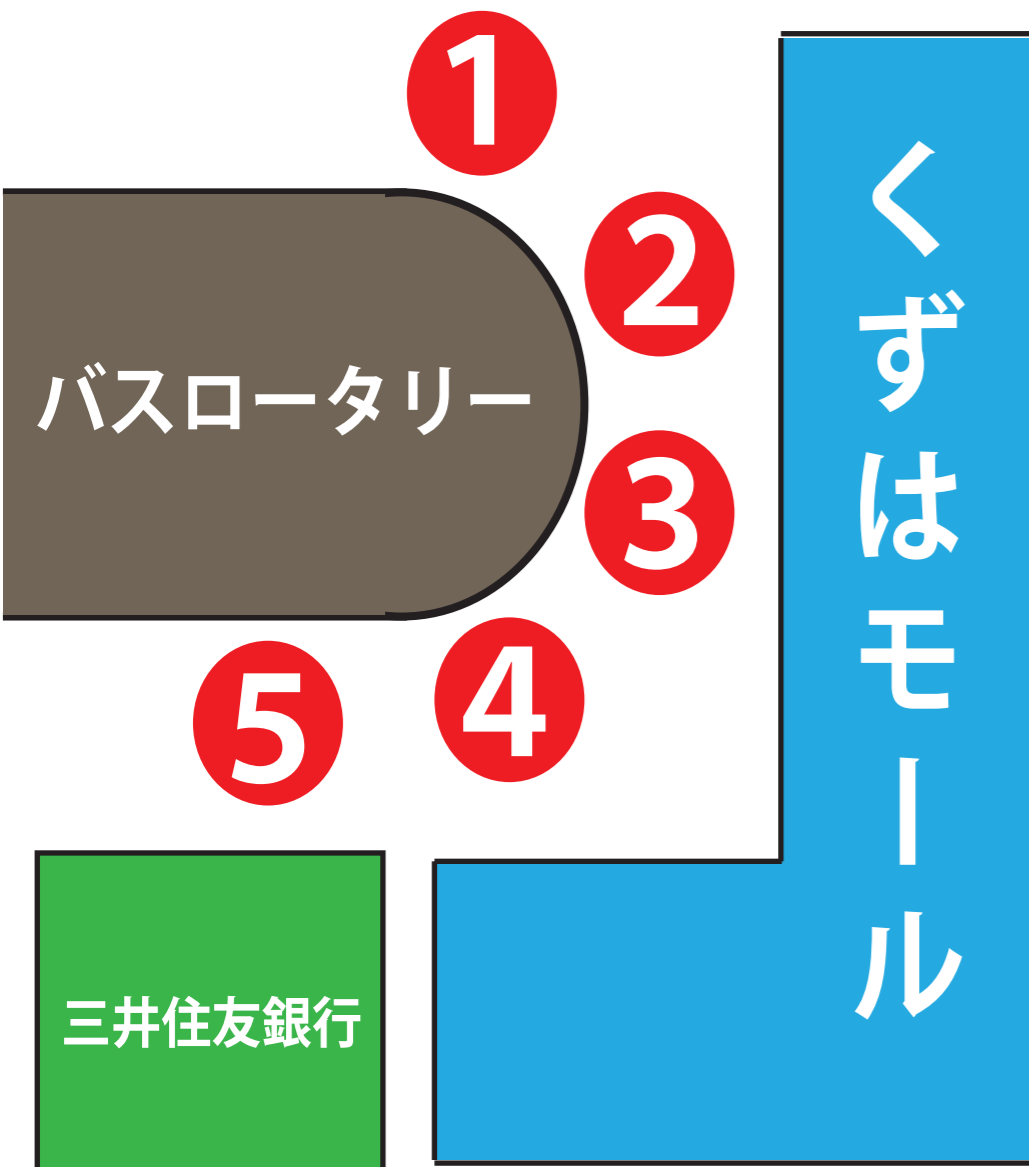

2023年4月1日(土)樟葉駅バスのりばの変更について

2023年4月1日(土)からのりばが大幅に変更となります。(④のりばは変更ございません。)
各のりばの経路番号と行先をご確認いただきますようお願い致します。

樟葉駅

2023年4月1日以降ののりば位置

のりば	経路番号	行先	3月31日までののりば位置
①	9・11B・20	男山北右回り、泉回り、男山東右回り	変更なし
	10・13B・14・21	男山北左回り、京阪橋本、男山車庫、男山東左回り	
②	5	くずは男山循環	①
	6・15	男山南右回り、枚方ハイツ	③
	7・40・41	男山南左回り、男山車庫、石清水八幡宮	
	8	中ノ山循環	
③	39・88	枚方市駅北口、田ノ口団地	⑤
	96	総合スポーツセンター	
	84・87・97	北片鋒、西船橋循環(右回・左回)、藤阪ハイツ	
④	1・2・2A	ポエムノール北山	変更なし
	大2・大2A・直通	北山中央、ポエムノール北山	
	3	枚方ハイツ	
	90・92・93・94・95	藤阪ハイツ、枚方カントリー口、枚方カントリー、長尾駅	
	16・16A・16B 16C・67B・67D	松井山手駅、松井山手循環(右回・左回)、近鉄新田辺	
⑤	30・30A 31・直通・19A	水珀南山、摂南大学北口、松井山手駅、近鉄新田辺	②
	19・32	水珀、石清水八幡宮	