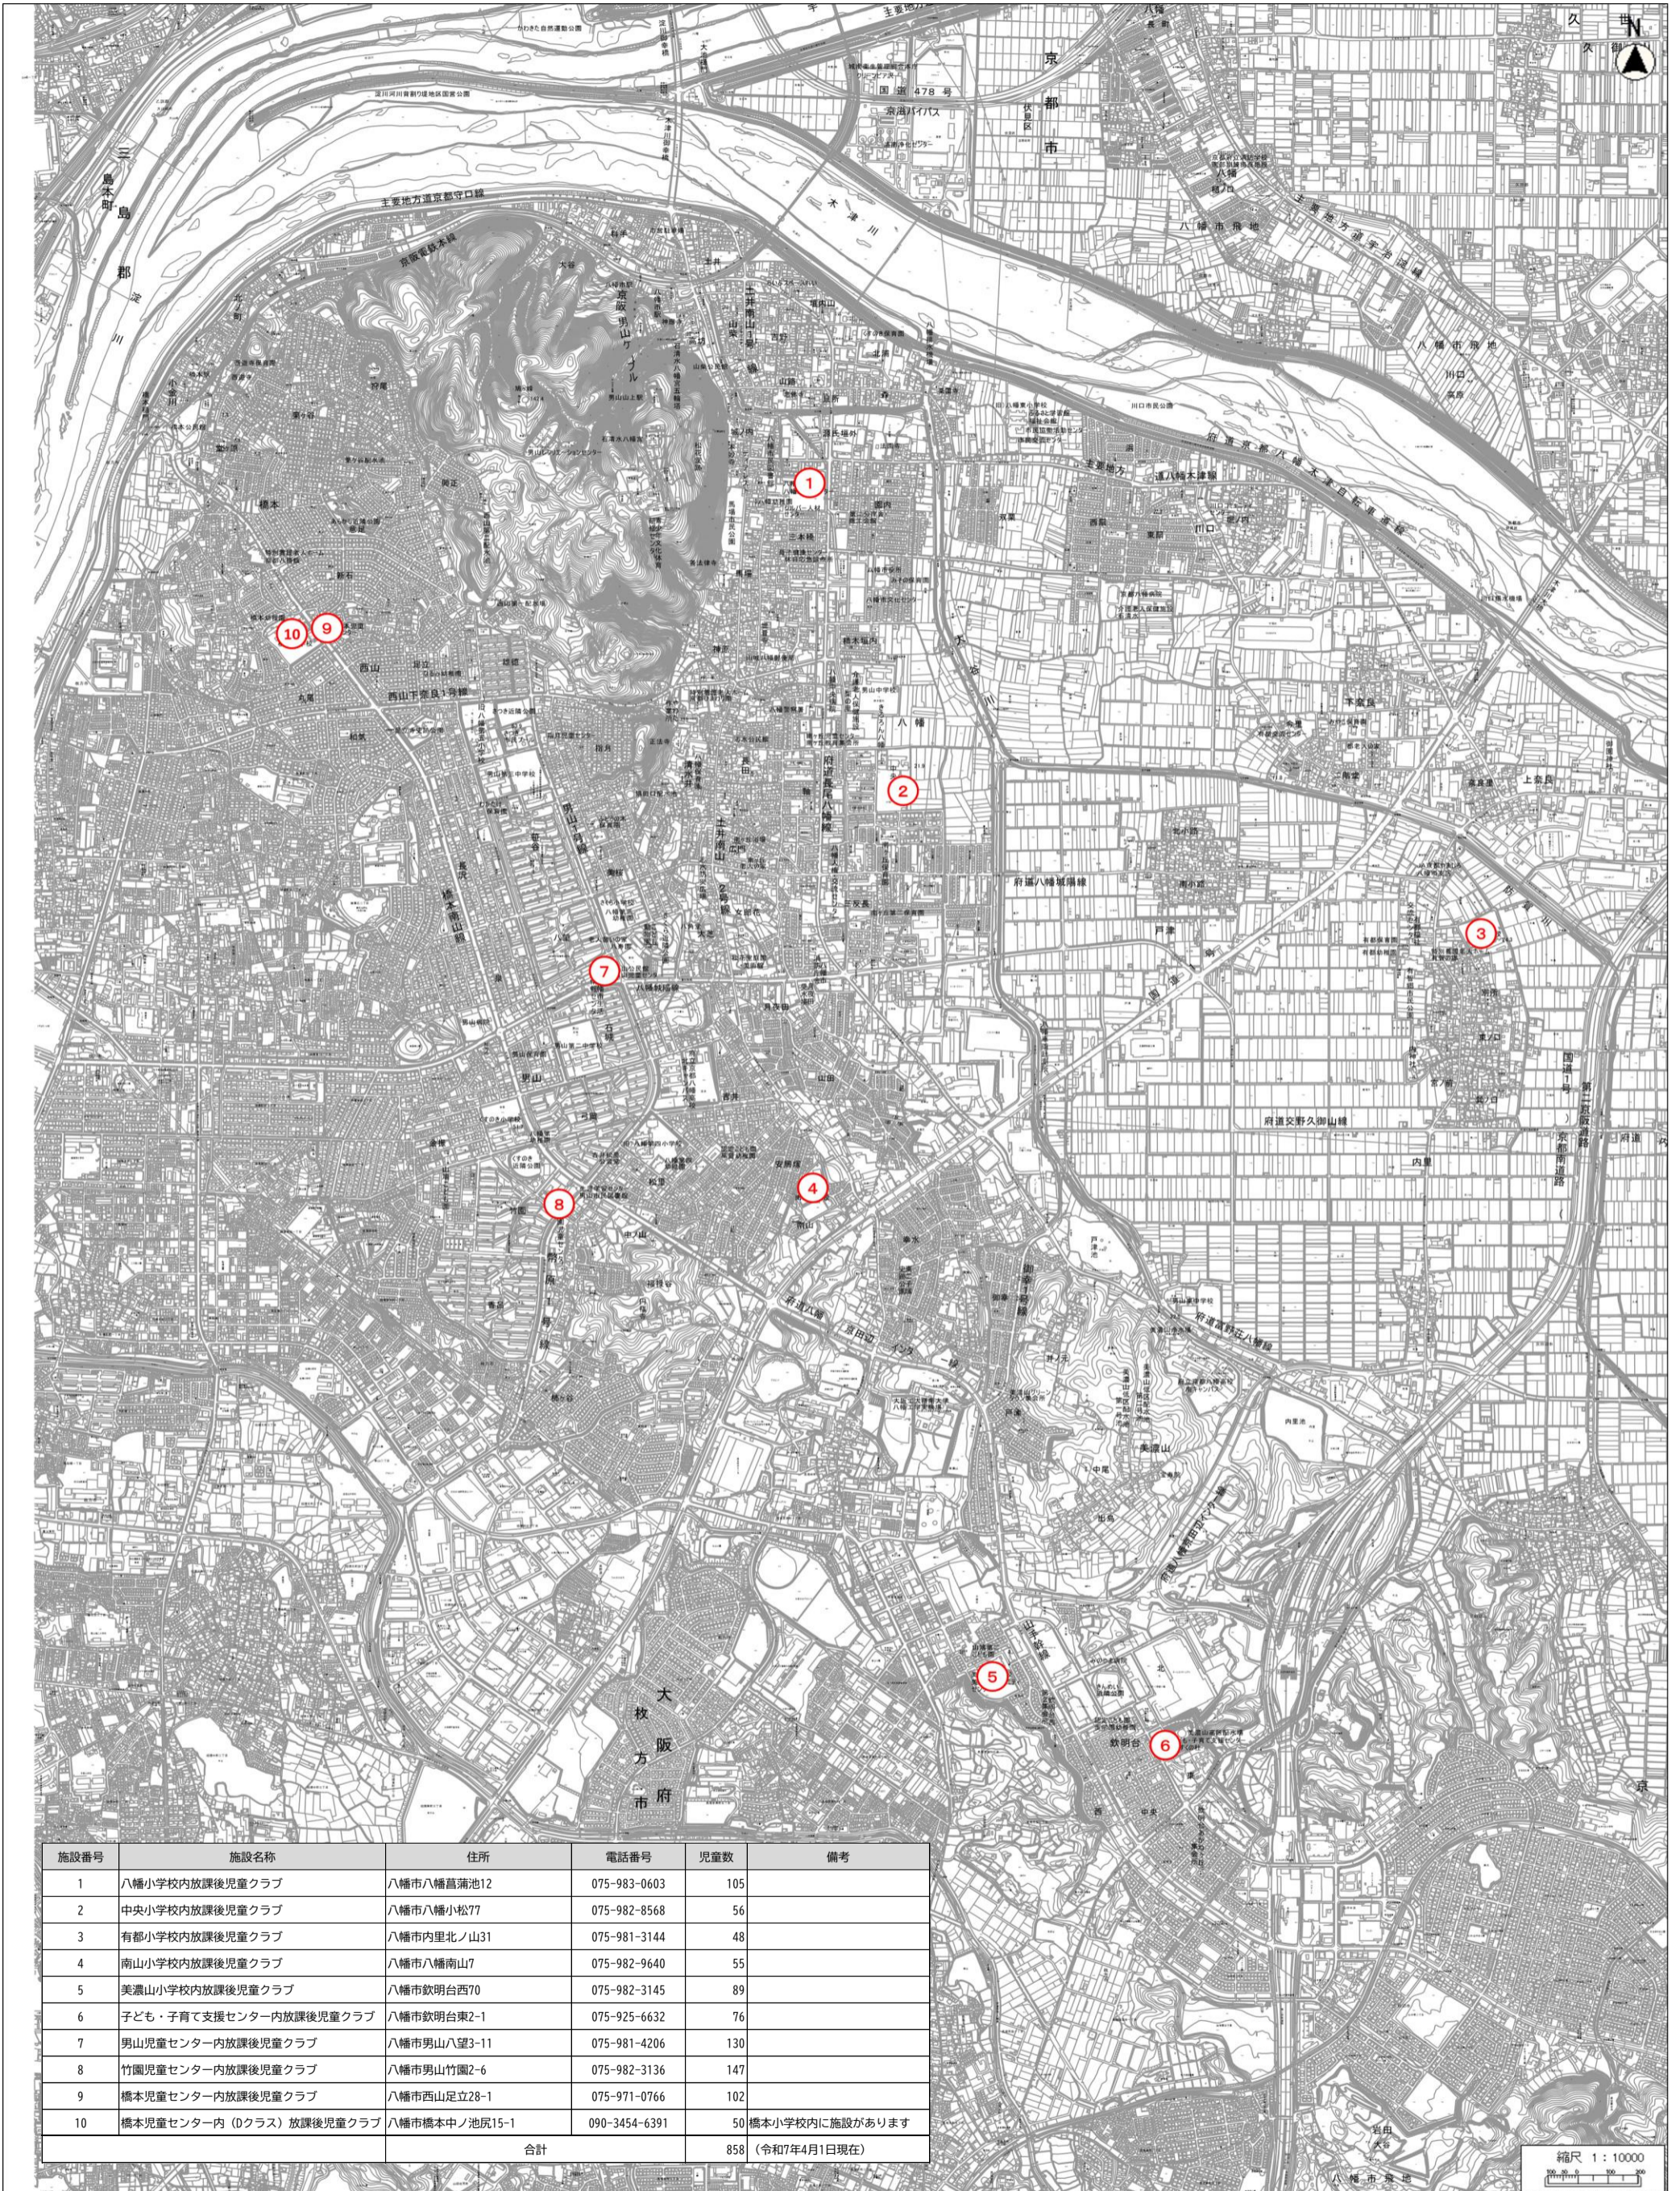

放課後児童健全育成施設 位置図

縮尺 1:10000