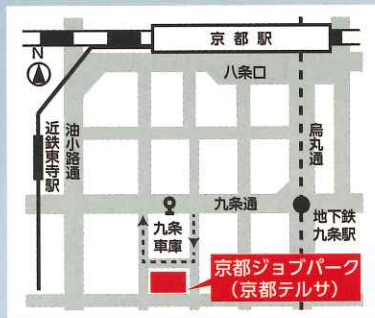

[京都テルサ西館3階]

[京都テルサ東館2階]

マザーズジョブカフェ 保育室
(対象: 生後6か月~就学前)
※要予約

京都ジョブパークのご案内

パークいこ

TEL. 075-682-8915

※日曜、祝日、年末年始はお休みです。

京都ジョブパーク

〒601-8047
京都市南区東九条下殿田町70 京都テルサ
TEL:075-682-8915

◎駐車場(※有料) ◎保育室あり(※事前予約制)

- JR京都駅(南北自由通路八条口)から徒歩15分
- 近鉄東寺駅・地下鉄九条駅から徒歩8分
- 市バス九条車庫前すぐ

※公共交通機関をご利用ください。

総合受付(京都お仕事相談窓口)		京都 テルサ 西館 3階
就業サポートセンター		
京都わかものハローワーク		
スキルアップコーナー		
学生就職センター	月～金 9:00～19:00 土 9:00～17:00	
京都新卒応援ハローワーク		
インターンシップコーナー		
京の留学生支援センター		
福祉人材コーナー(福祉人材ジョブカフェ)		
ハローワークコーナー(ハローワーク京都七条) ※雇用保険業務、職業訓練業務及び企業向け業務は月～金9:00～17:15となります。		
就労準備支援コーナー(京都自立就労サポートセンター)	月～土 9:00～17:00	
はあとふるコーナー(はあとふるジョブカフェ)	月～土 9:00～17:00	
はあとふるアイリス	月～土 9:30～17:00	
農林水産業コーナー(農林水産業ジョブカフェ)	火・木・土 9:00～12:00 13:00～16:00	