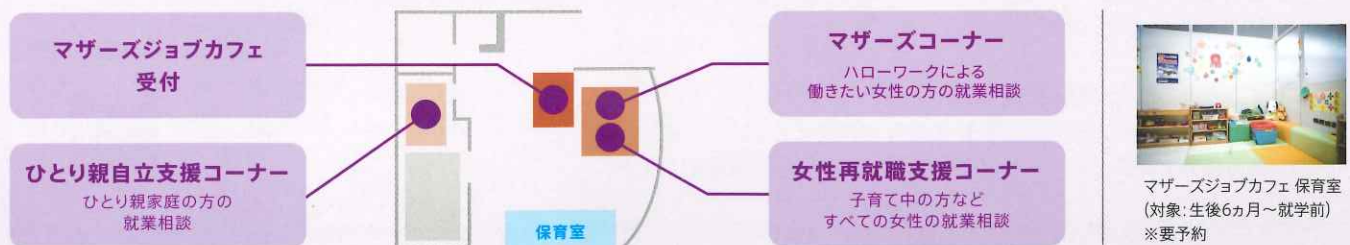

1. 就職先を探す

求人募集中の京都企業を検索することができます。また、マイページから適職診断を受診していただくことで、適性に合った求人情報のご紹介も可能です。

2. イベント・セミナーに申し込む

無料で様々な就活イベントやセミナーに申し込むことができますので、就職活動の状況に合わせてご利用いただけます。

3. インターンシップ先を探す

インターンシップ募集中の京都企業を検索することができます。掲載中のインターンシッププログラムへお申し込みも可能です。

詳しくは
コチラ

相談する

ご相談内容に応じ、担当カウンセラーが、
あなたに合った就業までの
支援メニューをご提案します。

対面

Web

チャット

カウンセリング予約はコチラ

館内MAP

[京都テルサ西館3階]

[京都テルサ東館2階]

マザーズジョブカフェ 保育室
(対象: 生後6か月~就学前)
※要予約

京都ジョブパークのご案内

パークいこ

TEL. 075-682-8915

※日曜、祝日、年末年始はお休みです。

京都ジョブパーク