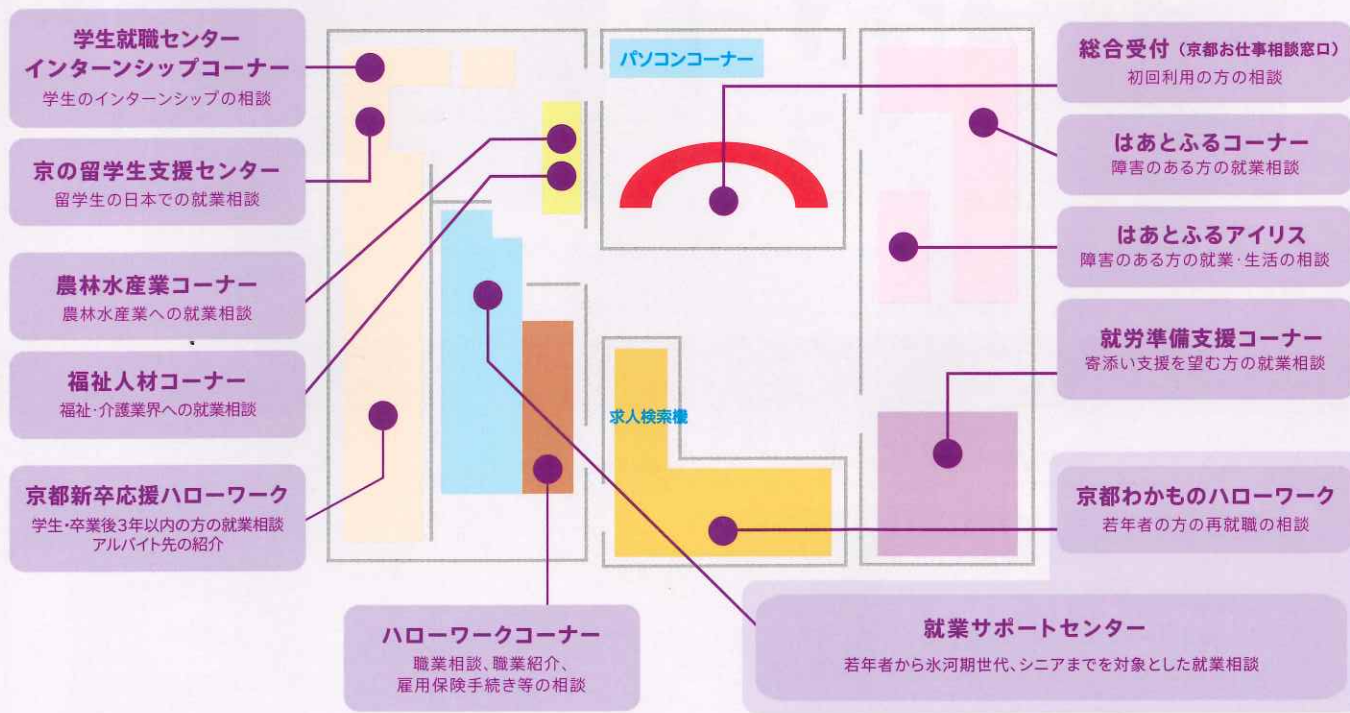

詳しくは
コチラ

相談する

ご相談内容に応じ、担当カウンセラーが、
あなたに合った就業までの
支援メニューをご提案します。

対面

Web

チャット

カウンセリング予約はコチラ

館内MAP

[京都テルサ西館3階]

[京都テルサ東館2階]

マザーズジョブカフェ 保育室
(対象: 生後6か月~就学前)
※要予約

京都ジョブパークのご案内

パークいこ

TEL. 075-682-8915

※日曜、祝日、年末年始はお休みです。

京都ジョブパーク