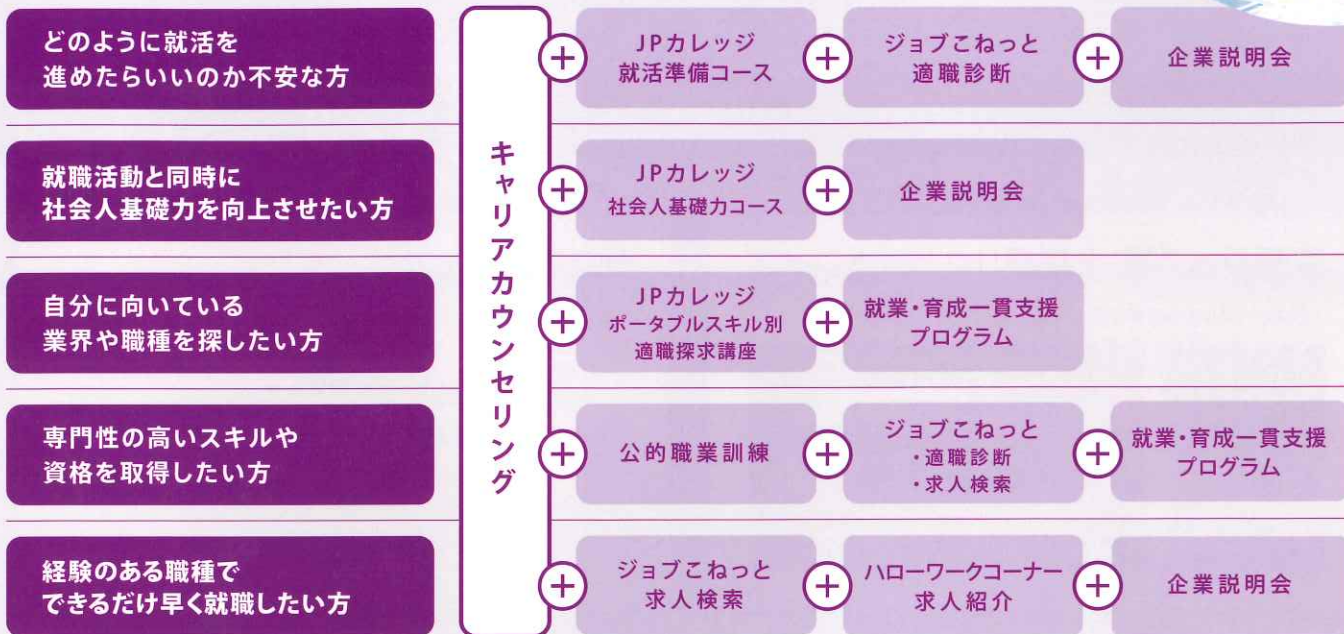

詳しくは
コチラ

相談する

ご相談内容に応じ、担当カウンセラーが、
あなたに合った就業までの
支援メニューをご提案します。

対面

Web

チャット

カウンセリング予約はコチラ

館内MAP

[京都テルサ西館3階]

[京都テルサ東館2階]

マザーズジョブカフェ 保育室
(対象: 生後6か月~就学前)
※要予約

京都ジョブパークのご案内

パークいこ

TEL. 075-682-8915

※日曜、祝日、年末年始はお休みです。

京都ジョブパーク